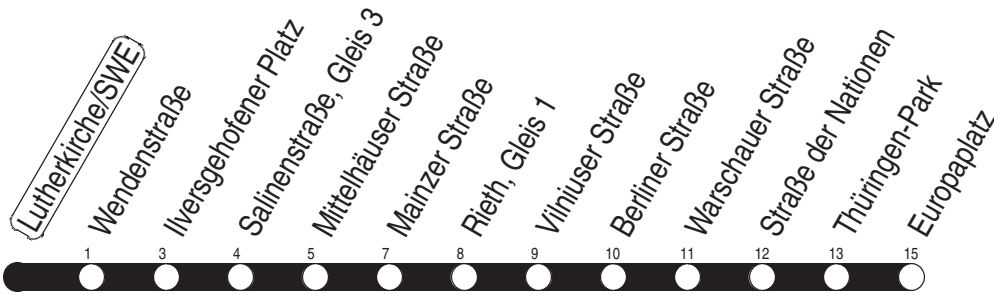

Tram

1, N1 Lutherkirche/SWE

Richtung: Europaplatz

gültig ab / valid from:
21.08.2023

Fahrzeit in Minuten / journey time (min)

Stunde hour	Montag – Donnerstag Mondays to Thursdays	Freitag Fridays	Samstag Saturdays	Sonntag / Feiertag Sundays / Public holidays
2			35_N	35_N
3			35_N	35_N
4	35_N	35_N	35_N	35_N
5	21 36 51	21 36 51	35_N	35_N
6	06 20 31 41 51	06 20 31 41 51	05_R 35_R 55_R	05_R 35_R
7	01 11 21 31 41 51	01 11 21 31 41 51	15_R 35_R 55_R	05_R 35_R
8	01 11 21 31 41 51	01 11 21 31 41 51	15_R 35 55	05_R 35_R 55_R
9	01 11 21 31 41 51	01 11 21 31 41 51	07 22 37 52	15_R 35_R 55_R
10	01 11 21 31 41 51	01 11 21 31 41 51	07 22 37 52	15_R 35_R 55_R
11	01 11 21 31 41 51	01 11 21 31 41 51	07 22 37 52	06_R 21_R 36_R 51_R
12	01 11 21 31 41 51	01 11 21 31 41 51	07 22 37 52	06_R 21_R 36_R 51_R
13	01 11 21 31 41 51	01 11 21 31 41 51	07 22 37 52	06_R 21_R 36_R 51_R
14	01 11 21 31 41 51	01 11 21 31 41 51	07 22 37 52	06_R 21_R 36_R 51_R
15	01 11 21 31 41 51	01 11 21 31 41 51	07 22 37 52	06_R 21_R 36_R 51_R
16	01 11 21 31 41 51	01 11 21 31 41 51	07 22 37 52	06_R 21_R 36_R 51_R
17	01 11 21 31 41 51	01 11 21 31 41 51	07 22 37 52	06_R 21_R 36_R 51_R
18	01 11 22 32_R 37 52	01 11 22 32_R 37 52	07 22 37 52	06_R 21_R 36_R 51_R
19	07 22 37 56	07 22 37 56	07 22 37 56	06_R 21_R 36_R
20	15 35_R 55_R	15 35_R 55_R	15 35_R 55_R	05_R 35_R
21	15_R 35_R 55_R	15_R 35_R 55_R	15_R 35_R 55_R	05_R 35_R
22	15_R 35_R	15_R 35_R 55_R	15_R 35_R 55_R	05_R 35_R
23	05_R 35_R	15_R 35_R 55_R	15_R 35_R 55_R	05_R 35_R
0	05_R 35_R	15_R 35_R	15_R 35_R	05_R 35_R
1		35_N	35_N	

N : Linie N1

R : nur bis Rieth

Diese Linie verkehrt am 19.09., 02.10., 30.10.2023 und 28.03., 30.04., 08.05.2024 wie Freitag.

Diese Linie verkehrt am 29.03., 31.03. und 19.05.2024 ab 20:00 Uhr wie Samstag.

Heiligabend ab 17:00 Uhr und Silvester ab 20:00 Uhr nach Sonderfahrplan.

Schulferien in Thüringen: 02.10. - 13.10.2023, 22.12.2023 - 05.01.2024, 12.02. - 16.02.2024, 25.03. - 05.04.2024, 10.05.2024

Service-Telefon: 0361 19449
Internet: www.evag-erfurt.de
E-Mail: evag@stadtwerke-erfurt.de

Aktuelle Fahrplanauskunft
SMS an 0175 222 22 77
Ⓜ Kürzel: LUTK