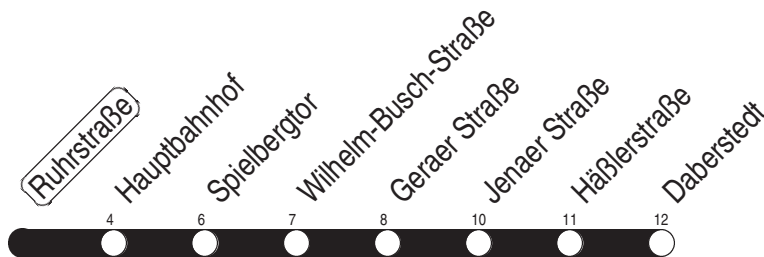

Fahrzeit in Minuten / journey time (min)

Stunde <i>hour</i>	Montag - Donnerstag (Ferien) <i>Mondays to Thursdays (holiday)</i>	Freitag (Ferien) <i>Fridays (holiday)</i>	Samstag <i>Saturdays</i>	Sonntag / Feiertag <i>Sundays / Public holidays</i>
5	11 26 41 56	11 26 41 56		
6	11 24 34 44 54	11 24 34 44 54		
7	04 14 24 34 44 54	04 14 24 34 44 54		
8	04 14 24 34 44 54	04 14 24 34 44 54	56	
9	04 14 24 34 44 54	04 14 24 34 44 54	11 26 41 56	
10	04 14 24 34 44 54	04 14 24 34 44 54	11 26 41 56	56
11	04 14 24 34 44 54	04 14 24 34 44 54	11 26 41 56	11 26 41 56
12	04 14 24 34 44 54	04 14 24 34 44 54	11 26 41 56	11 26 41 56
13	04 14 24 34 44 54	04 14 24 34 44 54	11 26 41 56	11 26 41 56
14	04 14 24 34 44 54	04 14 24 34 44 54	11 26 41 56	11 26 41 56
15	04 14 24 34 44 54	04 14 24 34 44 54	11 26 41 56	11 26 41 56
16	04 14 24 34 44 54	04 14 24 34 44 54	11 26 41 56	11 26 41 56
17	04 14 24 34 44 54	04 14 24 34 44 54	11 26 41 56	11 26 41 56
18	04 14 26 41 56	04 14 26 41 56	11 26 41 56	11 26 41 56
19	11 26 41	11 26 41	11 26 41	11 26 41 56

Diese Linie verkehrt am 19.09., 02.10., 30.10.2023 und 28.03., 30.04., 08.05.2024 wie Freitag.
Diese Linie verkehrt am 29.03., 31.03. und 19.05.2024 ab 20:00 Uhr wie Samstag.
Heiligabend bis 17:00 Uhr und Silvester bis 23:00 Uhr wie Samstag, anschließend nach Sonderfahrplan.
Schulferien in Thüringen: 02.10. - 13.10.2023, 22.12.2023 - 05.01.2024, 12.02. - 16.02.2024, 25.03. - 05.04.2024, 10.05.2024

Service-Telefon: 0361 19449
Internet: www.evag-erfurt.de
E-Mail: evag@stadtwerke-erfurt.de

Aktuelle Fahrplanauskunft
SMS an 0175 222 22 77
Ⓜ Kürzel: RUHS