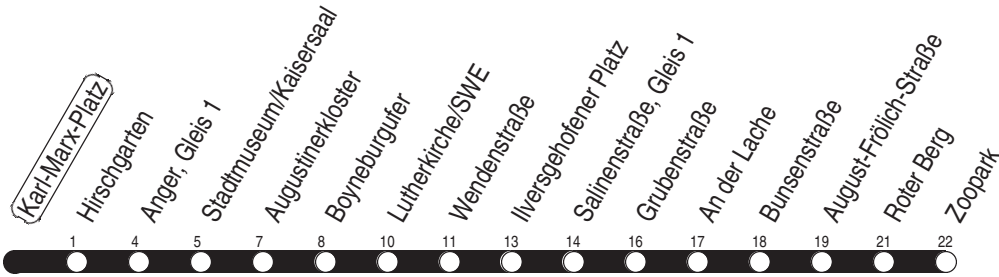

Fahrzeit in Minuten / journey time (min)

Stunde hour	Montag – Donnerstag Mondays to Thursdays	Freitag Fridays	Samstag Saturdays	Sonntag / Feiertag Sundays / Public holidays
2	55_G	55_G		
3				
4				
5				
6				
7	07● 17●	07● 17●		
8				
9				
10				
11				
12				
13				
14				
15				
16				
17				
18				
19				
20				

G : nur bis Grubenstraße

● : an Schultagen

Diese Linie verkehrt am 19.09., 02.10., 30.10.2023 und 28.03., 30.04., 08.05.2024 wie Freitag.

Diese Linie verkehrt am 29.03., 31.03. und 19.05.2024 ab 20:00 Uhr wie Samstag.

Heiligabend ab 17:00 Uhr und Silvester ab 20:00 Uhr nach Sonderfahrplan.

Schulferien in Thüringen: 02.10. - 13.10.2023, 22.12.2023 - 05.01.2024, 12.02. - 16.02.2024, 25.03. - 05.04.2024, 10.05.2024

Service-Telefon: 0361 19449
Internet: www.evag-erfurt.de
E-Mail: evag@stadtwerke-erfurt.de

Aktuelle Fahrplanauskunft
SMS an 0175 222 22 77
Kürzel: KMAP