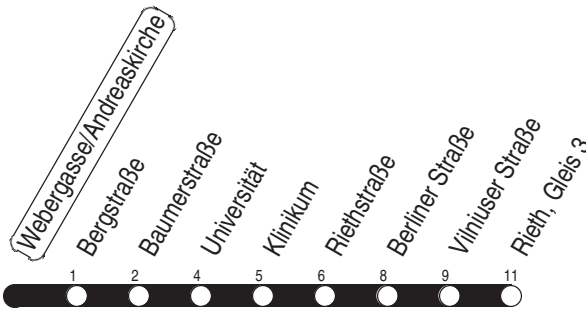

Tram

6, N3

Webergasse/Andreaskirche

Richtung: **Rieth**

gültig ab / valid from:
ab 21.08.2023

Fahrzeit in Minuten / journey time (min)

Stunde hour	Montag – Donnerstag Mondays to Thursdays	Freitag Fridays	Samstag Saturdays	Sonntag / Feiertag Sundays / Public holidays
3	04_N	04_N	04_N	04_N
4	04_N 52	04_N 52	04_N	04_N
5	04_Y 16 31 46	04_Y 16 31 46	04_N 34	04_N 34
6	01 16 26 36 46 56	01 16 26 36 46 56	04_Y 19 44	04_N 19 49
7	06 16 26 36 46 56	06 16 26 36 46 56	04 24 44	19 49
8	06 16 26 36 46 56	06 16 26 36 46 56	04 24 44	19 44
9	06 16 26 36 46 56	06 16 26 36 46 56	01 16 31 46	04 24 44
10	06 16 26 36 46 56	06 16 26 36 46 56	01 16 31 46	04 24 44
11	06 16 26 36 46 56	06 16 26 36 46 56	01 16 31 46	01 16 31 46
12	06 16 26 36 46 56	06 16 26 36 46 56	01 16 31 46	01 16 31 46
13	06 16 26 36 46 56	06 16 26 36 46 56	01 16 31 46	01 16 31 46
14	06 16 26 36 46 56	06 16 26 36 46 56	01 16 31 46	01 16 31 46
15	06 16 26 36 46 56	06 16 26 36 46 56	01 16 31 46	01 16 31 46
16	06 16 26 36 46 56	06 16 26 36 46 56	01 16 31 46	01 16 31 46
17	06 16 26 36 46 56	06 16 26 36 46 56	01 16 31 46	01 16 31 46
18	06 16 31 46	06 16 31 46	01 16 31 46	01 16 31 46
19	01 16 31 47	01 16 31 47	01 16 31 47	01 16 31 51
20	04 24 44	04 24 44	04 24 44	19 49
21	04 24 44	04 24 44	04 24 44	19 49
22	04 24 49	04 24 44	04 24 44	19 49
23	19 49	04 24 44	04 24 44	19 49
0	19	04 24 44_U	04 24 44_U	19
1	04_N	04_N	04_N	04_N
2		04_N	04_N	

N : Linie N3 - ab Rieth weiter bis Europaplatz
U : nur bis Universität

Y : Linie 3 - am Klinikum Anschluss zur Linie 6 bis Rieth

Diese Linie verkehrt am 19.09., 02.10., 30.10.2023 und 28.03., 30.04., 08.05.2024 wie Freitag.

Diese Linie verkehrt am 29.03., 31.03. und 19.05.2024 ab 20:00 Uhr wie Samstag.

Heiligabend ab 17:00 Uhr und Silvester ab 20:00 Uhr nach Sonderfahrplan.

Schulferien in Thüringen: 02.10. - 13.10.2023, 22.12.2023 - 05.01.2024, 12.02. - 16.02.2024, 25.03. - 05.04.2024, 10.05.2024

Service-Telefon: 0361 19449
Internet: www.evag-erfurt.de
E-Mail: evag@stadtwerke-erfurt.de

Aktuelle Fahrplanauskunft
SMS an 0175 222 22 77
Kürzel: WEBG