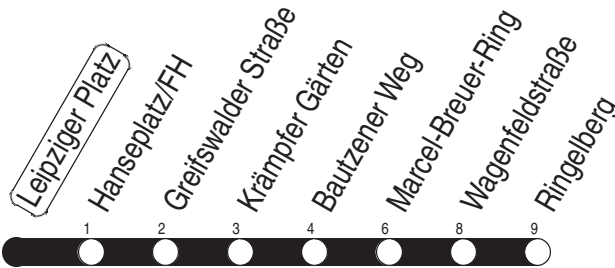

Leipziger Platz

Richtung: Ringelberg

gültig ab / valid from:
21.08.2023

Fahrzeit in Minuten / journey time (min)

Stunde hour	Montag – Donnerstag Mondays to Thursdays	Freitag Fridays	Samstag Saturdays	Sonntag / Feiertag Sundays / Public holidays
3			03	03
4	05 33	05 33	33	33
5	03 15 30 45	03 15 30 45	03 33	33
6	00 13 25 35 45 55	00 13 25 35 45 55	03 33	03 33
7	05 15 25 35 45 55	05 15 25 35 45 55	03 23 43	03 33
8	05 15 25 35 45 55	05 15 25 35 45 55	03 23 43	03 33
9	05 15 25 35 45 55	05 15 25 35 45 55	00 15 30 45	03 23 43
10	05 15 25 35 45 55	05 15 25 35 45 55	00 15 30 45	03 23 43
11	05 15 25 35 45 55	05 15 25 35 45 55	00 15 30 45	00 15 30 45
12	05 15 25 35 45 55	05 15 25 35 45 55	00 15 30 45	00 15 30 45
13	05 15 25 35 45 55	05 15 25 35 45 55	00 15 30 45	00 15 30 45
14	05 15 25 35 45 55	05 15 25 35 45 55	00 15 30 45	00 15 30 45
15	05 15 25 35 45 55	05 15 25 35 45 55	00 15 30 45	00 15 30 45
16	05 15 25 35 45 55	05 15 25 35 45 55	00 15 30 45	00 15 30 45
17	05 15 25 35 45 55	05 15 25 35 45 55	00 15 30 45	00 15 30 45
18	05 15 30 45	05 15 30 45	00 15 30 45	00 15 30 45
19	00 15 30 45	00 15 30 45	00 15 30 45	00 15 30 45
20	03 23 43	03 23 43	03 23 43	03 33
21	03 23 43	03 23 43	03 23 43	03 33
22	03 33	03 23 43	03 23 43	03 33
23	03 33	03 23 43	03 23 43	03 33
0	03 33	03 33	03 33	03 33
1		03	03	

Diese Linie verkehrt am 19.09., 02.10., 30.10.2023 und 28.03., 30.04., 08.05.2024 wie Freitag.
 Diese Linie verkehrt am 29.03., 31.03. und 19.05.2024 ab 20:00 Uhr wie Samstag.
 Heiligabend ab 17:00 Uhr und Silvester ab 20:00 Uhr nach Sonderfahrplan.
 Schulferien in Thüringen: 02.10. - 13.10.2023, 22.12.2023 - 05.01.2024, 12.02. - 16.02.2024, 25.03. - 05.04.2024, 10.05.2024