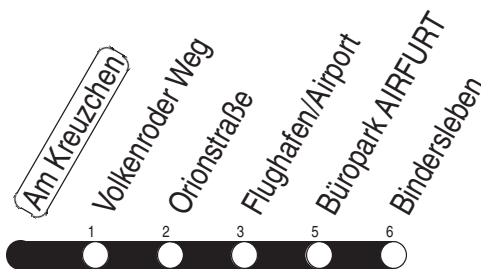

Am Kreuzchen

Richtung: Bindersleben

gültig ab / valid from:
21.08.2023

Fahrzeit in Minuten / journey time (min)

Stunde <i>hour</i>	Montag – Donnerstag <i>Mondays to Thursdays</i>	Freitag <i>Fridays</i>	Samstag <i>Saturdays</i>	Sonntag / Feiertag <i>Sundays / Public holidays</i>
4	49	49		
5	14 36 51	14 36 51	49	49
6	06 21 34 44 54	06 21 34 44 54	44	44
7	04 14 24 34 44 54	04 14 24 34 44 54	24	44
8	04 14 24 34 44 54	04 14 24 34 44 54	04 24 44	44
9	04 24 44	04 24 44	21 51	24
10	04 24 44	04 24 44	21 51	04 24 44
11	04 24 44	04 24 44	21 51	21 51
12	04 24 44	04 24 44	21 51	21 51
13	04 24 44 54	04 24 44 54	21 51	21 51
14	04 14 24 34 44 54	04 14 24 34 44 54	21 51	21 51
15	04 14 24 34 44 54	04 14 24 34 44 54	21 51	21 51
16	04 14 24 34 44 54	04 14 24 34 44 54	21 51	21 51
17	04 14 24 34 44 54	04 14 24 34 44 54	21 51	21 51
18	04 24 51	04 24 51	21 51	21 51
19	21 51	21 51	21 51	21 51
20	24	24	24	44
21	04 44	04 44	04 44	44
22	24 44	24	24	44
23	44	04 44	04 44	44

Diese Linie verkehrt am 19.09., 02.10., 30.10.2023 und 28.03., 30.04., 08.05.2024 wie Freitag.
 Diese Linie verkehrt am 29.03., 31.03. und 19.05.2024 ab 20:00 Uhr wie Samstag.
 Heiligabend ab 17:00 Uhr und Silvester ab 20:00 Uhr nach Sonderfahrplan.
 Schulferien in Thüringen: 02.10. - 13.10.2023, 22.12.2023 - 05.01.2024, 12.02. - 16.02.2024, 25.03. - 05.04.2024, 10.05.2024