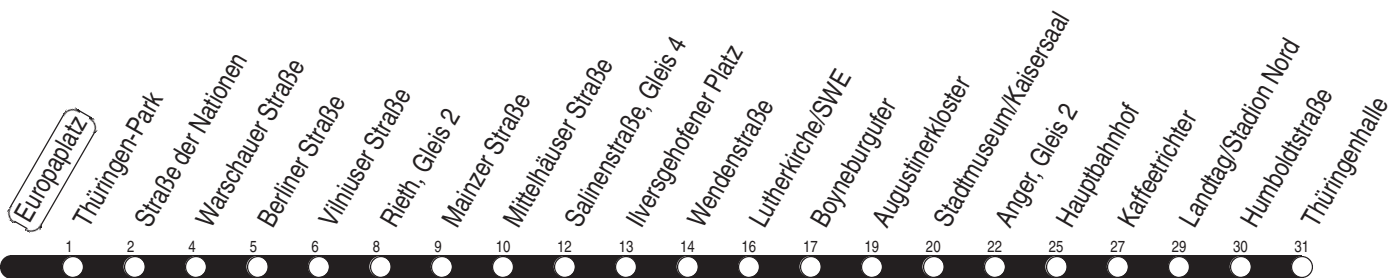

Tram

1, N1 Europaplatz

Richtung: Thüringenhalle

gültig ab / valid from:
21.08.2023

Fahrzeit in Minuten / journey time (min)

Stunde <i>hour</i>	Montag – Donnerstag <i>Mondays to Thursdays</i>	Freitag <i>Fridays</i>	Samstag <i>Saturdays</i>	Sonntag / Feiertag <i>Sundays / Public holidays</i>
2			08 _N	08 _N
3			08 _N	08 _N
4	08 _N 54	08 _N 54	08 _N	08 _N
5	09 24 39 53	09 24 39 53	08 _N	08 _N
6	04 14 24 34 44 54	04 14 24 34 44 54		
7	04 14 24 34 44 54	04 14 24 34 44 54		
8	04 14 24 34 44 54	04 14 24 34 44 54	35 54	
9	04 14 24 34 44 54	04 14 24 34 44 54	09 24 39 54	
10	04 14 24 34 44 54	04 14 24 34 44 54	09 24 39 54	
11	04 14 24 34 44 54	04 14 24 34 44 54	09 24 39 54	
12	04 14 24 34 44 54	04 14 24 34 44 54	09 24 39 54	
13	04 14 24 34 44 54	04 14 24 34 44 54	09 24 39 54	
14	04 14 24 34 44 54	04 14 24 34 44 54	09 24 39 54	
15	04 14 24 34 44 54	04 14 24 34 44 54	09 24 39 54	
16	04 14 24 34 44 54	04 14 24 34 44 54	09 24 39 54	
17	04 14 24 34 44 54	04 14 24 34 44 54	09 24 39 54	
18	09 24 39 54	09 24 39 54	09 24 39 54	
19	09 24 37 55	09 24 37 55	09 24 37 55	
20	15	15	15	
21				
22				
23				
0				
1		08 _N	08 _N	

N : Linie N1 - ab Anger weiter als Linie N3 bis Urbicher Kreuz über Wiesenhügel

Diese Linie verkehrt am 19.09., 02.10., 30.10.2023 und 28.03., 30.04., 08.05.2024 wie Freitag.

Diese Linie verkehrt am 29.03., 31.03. und 19.05.2024 ab 20:00 Uhr wie Samstag.

Heiligabend ab 17:00 Uhr und Silvester ab 20:00 Uhr nach Sonderfahrplan.

Schulferien in Thüringen: 02.10. - 13.10.2023, 22.12.2023 - 05.01.2024, 12.02. - 16.02.2024, 25.03. - 05.04.2024, 10.05.2024

Service-Telefon: 0361 19449
Internet: www.evag-erfurt.de
E-Mail: evag@stadtwerke-erfurt.deAktuelle Fahrplanauskunft
SMS an 0175 222 22 77
Kürzel: EURP