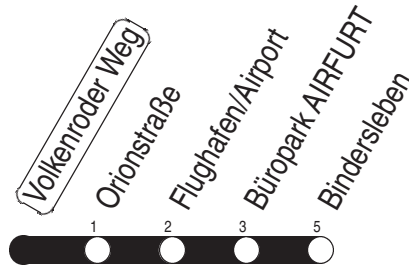

Volkenroder Weg

Richtung: Bindersleben

gültig ab / valid from:
21.08.2023

Fahrzeit in Minuten / journey time (min)

Stunde hour	Montag – Donnerstag Mondays to Thursdays	Freitag Fridays	Samstag Saturdays	Sonntag / Feiertag Sundays / Public holidays
4	51	51		
5	16 38 53	16 38 53	51	51
6	08 23 36 46 56	08 23 36 46 56	46	46
7	06 16 26 36 46 56	06 16 26 36 46 56	26	46
8	06 16 26 36 46 56	06 16 26 36 46 56	06 26 46	46
9	06 26 46	06 26 46	23 53	26
10	06 26 46	06 26 46	23 53	06 26 46
11	06 26 46	06 26 46	23 53	23 53
12	06 26 46	06 26 46	23 53	23 53
13	06 26 46 56	06 26 46 56	23 53	23 53
14	06 16 26 36 46 56	06 16 26 36 46 56	23 53	23 53
15	06 16 26 36 46 56	06 16 26 36 46 56	23 53	23 53
16	06 16 26 36 46 56	06 16 26 36 46 56	23 53	23 53
17	06 16 26 36 46 56	06 16 26 36 46 56	23 53	23 53
18	06 26 53	06 26 53	23 53	23 53
19	23 53	23 53	23 53	23 53
20	26	26	26	46
21	06 46	06 46	06 46	46
22	26 46	26	26	46
23	46	06 46	06 46	46

Diese Linie verkehrt am 19.09., 02.10., 30.10.2023 und 28.03., 30.04., 08.05.2024 wie Freitag.

Diese Linie verkehrt am 29.03., 31.03. und 19.05.2024 ab 20:00 Uhr wie Samstag.

Heiligabend ab 17:00 Uhr und Silvester ab 20:00 Uhr nach Sonderfahrplan.