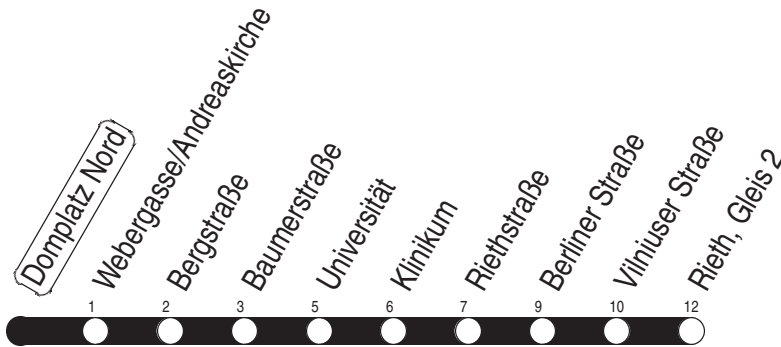

Tram 6, N3 Domplatz Nord

Richtung: Rieth

gültig ab / valid from:
04.11.2024

Fahrzeit in Minuten / journey time (min)

Stunde hour	Montag – Donnerstag Mondays to Thursdays	Freitag Fridays	Samstag Saturdays	Sonntag / Feiertag Sundays / Public holidays
3	03 _N	03 _N	03 _N	03 _N
4	03 _N 51	03 _N 51	03 _N	03 _N
5	03 _Y 15 30 45	03 _Y 15 30 45	03 _N 33	03 _N 33
6	00 15 25 35 45 55	00 15 25 35 45 55	03 _Y 18 43	03 _N 18 48
7	05 15 25 35 45 55	05 15 25 35 45 55	03 23 43	18 48
8	07 15 27 35 47 55	07 15 27 35 47 55	03 23 43	18 43
9	07 15 27 35 47 55	07 15 27 35 47 55	00 16 30 46	03 23 43
10	07 15 27 35 47 55	07 15 27 35 47 55	00 16 30 46	03 23 43
11	07 15 27 35 47 55	07 15 27 35 47 55	00 16 30 46	00 16 30 46
12	07 15 27 35 47 55	07 15 27 35 47 55	00 16 30 46	00 16 30 46
13	07 15 27 35 47 55	07 15 27 35 47 55	00 16 30 46	00 16 30 46
14	07 15 27 35 47 55	07 15 27 35 47 55	00 16 30 46	00 16 30 46
15	07 15 27 35 47 55	07 15 27 35 47 55	00 16 30 46	00 16 30 46
16	07 15 27 35 47 55	07 15 27 35 47 55	00 16 30 46	00 16 30 46
17	07 15 27 35 47 55	07 15 27 35 47 55	00 16 30 46	00 16 30 46
18	07 17 30 46	07 17 30 46	00 16 30 46	00 16 30 46
19	00 16 30 47	00 16 30 47	00 16 30 47	00 16 30 50
20	03 23 43	03 23 43	03 23 43	18 48
21	03 23 43	03 23 43	03 23 43	18 48
22	03 23 48	03 23 43	03 23 43	18 48
23	18 48	03 23 43	03 23 43	18 48
0	18	03 23 43 _U	03 23 43 _U	18
1	03 _N	03 _N	03 _N	03 _N
2		03 _N	03 _N	

N : Linie N3 - ab Rieth weiter bis Europaplatz
U : nur bis Universität

Y : Linie 3 - am Klinikum Anschluss zur Linie 6 bis Rieth

Diese Linie verkehrt am 17.04., 30.04. und 28.05.2025 wie Freitag.

Diese Linie verkehrt am 18.04., 20.04. und 08.06.2025 ab 20:00 Uhr wie Samstag.

Diese Linie verkehrt an Heiligabend bis 17:00 Uhr und an Silvester bis 23:00 Uhr wie Samstag, anschließend nach Sonderfahrplan.

Schulferien in Thüringen: 23.12.2024 - 03.01.2025, 03.02. - 07.02.2025, 07.04. - 17.04.2025, 30.05.2025, 30.06. - 08.08.2025