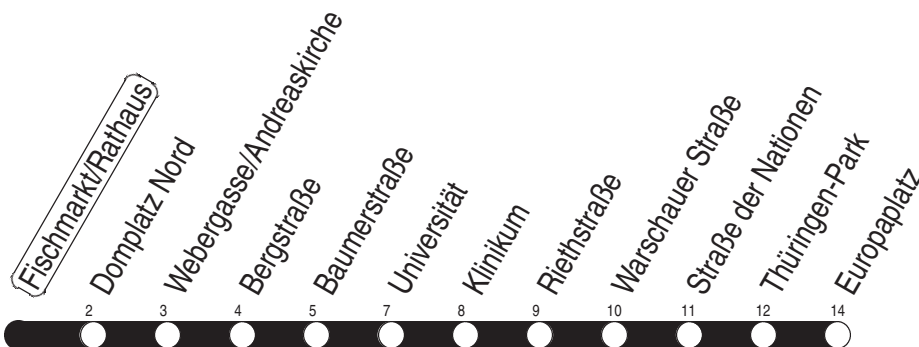

Tram

3, N3 Fischmarkt/Rathaus

Richtung: Europaplatz

gültig ab / valid from:
ab 01.08.2024

Fahrzeit in Minuten / journey time (min)

Stunde hour	Montag – Donnerstag Mondays to Thursdays	Freitag Fridays	Samstag Saturdays	Sonntag / Feiertag Sundays / Public holidays
3	01 _N	01 _N	01 _N	01 _N
4	01 _N	01 _N	01 _N	01 _N
5	01 21 36 51	01 21 36 51	01 _N	01 _N
6	06 18 29 39 49 59	06 18 29 39 49 59	01 31 51	01 _N 31
7	09 19 29 39 49 59	09 19 29 39 49 59	11 31 51	01 31
8	09 19 29 39 49 59	09 19 29 39 49 59	11 31 51	01 31 51
9	09 19 29 39 49 59	09 19 29 39 49 59	06 21 36 51	11 31 51
10	09 19 29 39 49 59	09 19 29 39 49 59	06 21 36 51	11 31 51
11	09 19 29 39 49 59	09 19 29 39 49 59	06 21 36 51	06 21 36 51
12	09 19 29 39 49 59	09 19 29 39 49 59	06 21 36 51	06 21 36 51
13	09 19 29 39 49 59	09 19 29 39 49 59	06 21 36 51	06 21 36 51
14	09 19 29 39 49 59	09 19 29 39 49 59	06 21 36 51	06 21 36 51
15	09 19 29 39 49 59	09 19 29 39 49 59	06 21 36 51	06 21 36 51
16	09 19 29 39 49 59	09 19 29 39 49 59	06 21 36 51	06 21 36 51
17	09 19 29 39 49 59	09 19 29 39 49 59	06 21 36 51	06 21 36 51
18	09 21 31 36 51	09 21 31 36 51	06 21 36 51	06 21 36 51
19	06 21 36 54	06 21 36 54	06 21 36 54	06 21 36
20	11 31 51	11 31 51	11 31 51	01 31
21	11 31 51	11 31 51	11 31 51	01 31
22	11 31	11 31 51	11 31 51	01 31
23	01 31	11 31 51	11 31 51	01 31
0	01 31	11 31	11 31	01 31
1	01 _N	01 _N	01 _N	01 _N
2		01 _N	01 _N	

N : Linie N3 - über Rieth

Diese Linie verkehrt am 19.09., 02.10., 30.10.2024, 17.04., 30.04. und 28.05.2025 wie Freitag.

Diese Linie verkehrt am 20.09.2024, 18.04., 20.04. und 08.06.2025 ab 20:00 Uhr wie Samstag.

Heiligabend bis 17:00 Uhr und Silvester bis 23:00 Uhr wie Samstag, anschließend nach Sonderfahrplan.

Schulferien in Thüringen: 30.09. - 11.10.2024, 23.12.2024 - 03.01.2025, 03.02. - 07.02.2025, 07.04. - 17.04.2025, 30.05.2025, 30.06. - 08.08.2025