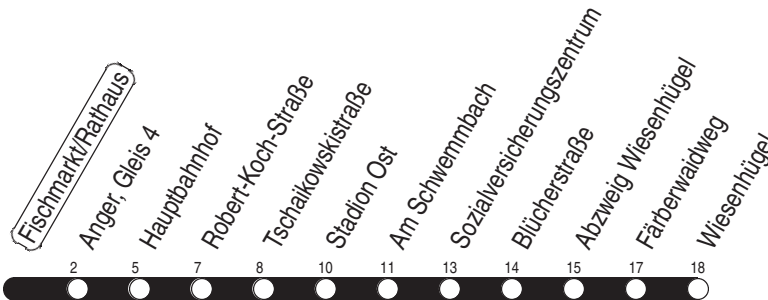

Tram

2, N3 Fischmarkt/Rathaus

Richtung: Wiesenhügel

gültig ab / valid from:
04.11.2024

Fahrzeit in Minuten / journey time (min)

Stunde hour	Montag – Donnerstag Mondays to Thursdays	Freitag Fridays	Samstag Saturdays	Sonntag / Feiertag Sundays / Public holidays
2	56 _N	56 _N	56 _N	56 _N
3	56 _N	56 _N	56 _N	56 _N
4	56 _N	56 _N	56 _N	56 _N
5	08 30 45	08 30 45	56 _A 56 _N	56 56 _A
6	00 15 26 36 46 56	00 15 26 36 46 56	26 46	26 56
7	06 16 26 36 46 58 _w	06 16 26 36 46 58 _w	06 26 46	26 56
8	06 18 _w 26 38 _w 46 58 _w	06 18 _w 26 38 _w 46 58 _w	06 26 45 _w	26 46
9	06 18 _w 26 38 _w 46 58 _w	06 18 _w 26 38 _w 46 58 _w	02 18 _w 32 48 _w	06 26 46
10	06 18 _w 26 38 _w 46 58 _w	06 18 _w 26 38 _w 46 58 _w	02 18 _w 32 48 _w	06 26 45 _w
11	06 18 _w 26 38 _w 46 58 _w	06 18 _w 26 38 _w 46 58 _w	02 18 _w 32 48 _w	02 18 _w 32 48 _w
12	06 18 _w 26 38 _w 46 58 _w	06 18 _w 26 38 _w 46 58 _w	02 18 _w 32 48 _w	02 18 _w 32 48 _w
13	06 18 _w 26 38 _w 46 58 _w	06 18 _w 26 38 _w 46 58 _w	02 18 _w 32 48 _w	02 18 _w 32 48 _w
14	06 18 _w 26 38 _w 46 58 _w	06 18 _w 26 38 _w 46 58 _w	02 18 _w 32 48 _w	02 18 _w 32 48 _w
15	06 18 _w 26 38 _w 46 58 _w	06 18 _w 26 38 _w 46 58 _w	02 18 _w 32 48 _w	02 18 _w 32 48 _w
16	06 18 _w 26 38 _w 46 58 _w	06 18 _w 26 38 _w 46 58 _w	02 18 _w 32 48 _w	02 18 _w 32 48 _w
17	06 18 _w 26 38 _w 46 58 _w	06 18 _w 26 38 _w 46 58 _w	02 18 _w 32 48 _w	02 18 _w 32 48 _w
18	06 20 _w 32 48 _w	06 20 _w 32 48 _w	02 18 _w 32 48 _w	02 18 _w 32 48 _w
19	02 18 _w 32 48 _w	02 18 _w 32 48 _w	02 18 _w 32 48 _w	02 18 _w 32 56
20	06 26 46	06 26 46	06 26 46	26 56
21	06 26 46	06 26 46	06 26 46	26 56
22	06 26 56	06 26 46	06 26 46	26 56
23	26 56	06 26 46	06 26 46	26 56
0	26 _N 46 _U 56 _N	06 26 _N 46 _U 56 _N	06 26 _N 46 _U 56 _N	26 _N 46 _U 56 _N
1		56 _N	56 _N	

A : nur bis Anger - dort Anschluss Richtung Wiesenhügel
 N : Linie N3 - ab Wiesenhügel weiter bis Urbicher Kreuz

U : ab Abzweig Wiesenhügel weiter bis Urbicher Kreuz
 W : Linie 6 - ab Anger weiter als Linie 2 bis Wiesenhügel