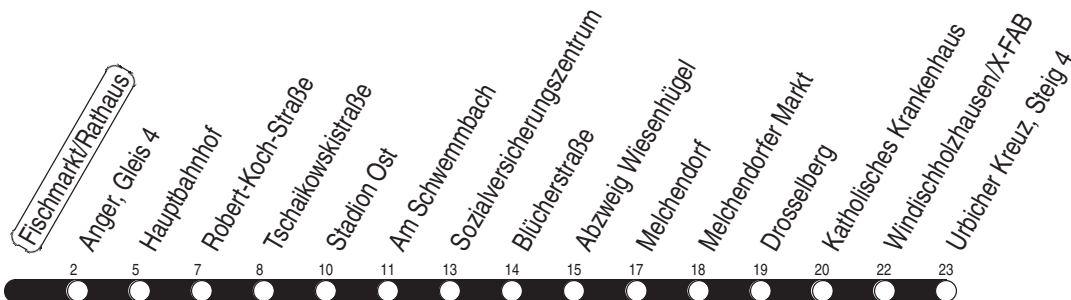

Tram

3, N3 Fischmarkt/Rathaus

Richtung: Urbicher Kreuz

gültig ab / valid from:
ab 01.08.2024

Fahrzeit in Minuten / journey time (min)

Stunde hour	Montag – Donnerstag Mondays to Thursdays	Freitag Fridays	Samstag Saturdays	Sonntag / Feiertag Sundays / Public holidays
2	56 _N	56 _N	56 _N	56 _N
3	56 _N	56 _N	56 _N	56 _N
4	56 _N	56 _N	56 _N	56 _N
5	25 40 55	25 40 55	56 _N	56 _w
6	10 22 32 42 52	10 22 32 42 52	10 35 55	10 40
7	02 12 22 32 42 52	02 12 22 32 42 52	15 35 55	10 40
8	02 12 22 32 42 52	02 12 22 32 42 52	15 35 55	10 35 55
9	02 12 22 32 42 52	02 12 22 32 42 52	10 25 40 55	15 35 55
10	02 12 22 32 42 52	02 12 22 32 42 52	10 25 40 55	15 35 55
11	02 12 22 32 42 52	02 12 22 32 42 52	10 25 40 55	10 25 40 55
12	02 12 22 32 42 52	02 12 22 32 42 52	10 25 40 55	10 25 40 55
13	02 12 22 32 42 52	02 12 22 32 42 52	10 25 40 55	10 25 40 55
14	02 12 22 32 42 52	02 12 22 32 42 52	10 25 40 55	10 25 40 55
15	02 12 22 32 42 52	02 12 22 32 42 52	10 25 40 55	10 25 40 55
16	02 12 22 32 42 52	02 12 22 32 42 52	10 25 40 55	10 25 40 55
17	02 12 22 32 42 52	02 12 22 32 42 52	10 25 40 55	10 25 40 55
18	02 12 18 _A 26 40 55	02 12 18 _A 26 40 55	10 25 40 55	10 25 40 55
19	10 25 40 55	10 25 40 55	10 25 40 55	10 25 43
20	15 35 55	15 35 55	15 35 55	10 40
21	15 35 55	15 35 55	15 35 55	10 40
22	15 40	15 35 55	15 35 55	10 40
23	10 40	15 35 55	15 35 55	10 40
0	10 26 _N 56 _N	15 26 _N 56 _N	15 26 _N 56 _N	10 26 _N 56 _N
1		56 _N	56 _N	

A : nur bis Anger

N : Linie N3 - über Wiesenhügel

w : Linie 2 - nur bis Wiesenhügel

Diese Linie verkehrt am 19.09., 02.10., 30.10.2024, 17.04., 30.04. und 28.05.2025 wie Freitag.

Diese Linie verkehrt am 20.09.2024, 18.04., 20.04. und 08.06.2025 ab 20:00 Uhr wie Samstag.

Heiligabend bis 17:00 Uhr und Silvester bis 23:00 Uhr wie Samstag, anschließend nach Sonderfahrplan.

Schulferien in Thüringen: 30.09. - 11.10.2024, 23.12.2024 - 03.01.2025, 03.02. - 07.02.2025, 07.04. - 17.04.2025, 30.05.2025, 30.06. - 08.08.2025