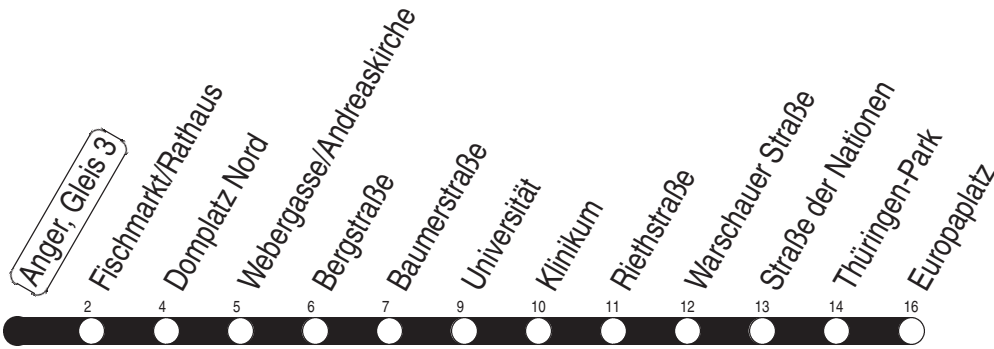

Tram 3, N3 Anger, Gleis 3

Richtung: Europaplatz

gültig ab / valid from:
ab 01.08.2024

Fahrzeit in Minuten / journey time (min)

Stunde hour	Montag – Donnerstag Mondays to Thursdays	Freitag Fridays	Samstag Saturdays	Sonntag / Feiertag Sundays / Public holidays
3	00 _N	00 _N	00 _N	00 _N
4	00 _N	00 _N	00 _N	00 _N
5	00 19 34 49	00 19 34 49	00 _N	00 _N
6	04 16 27 37 47 57	04 16 27 37 47 57	00 30 50	00 _N 30
7	07 17 27 37 47 57	07 17 27 37 47 57	10 30 50	00 30
8	07 17 27 37 47 57	07 17 27 37 47 57	10 30 50	00 30 50
9	07 17 27 37 47 57	07 17 27 37 47 57	04 19 34 49	10 30 50
10	07 17 27 37 47 57	07 17 27 37 47 57	04 19 34 49	10 30 50
11	07 17 27 37 47 57	07 17 27 37 47 57	04 19 34 49	04 19 34 49
12	07 17 27 37 47 57	07 17 27 37 47 57	04 19 34 49	04 19 34 49
13	07 17 27 37 47 57	07 17 27 37 47 57	04 19 34 49	04 19 34 49
14	07 17 27 37 47 57	07 17 27 37 47 57	04 19 34 49	04 19 34 49
15	07 17 27 37 47 57	07 17 27 37 47 57	04 19 34 49	04 19 34 49
16	07 17 27 37 47 57	07 17 27 37 47 57	04 19 34 49	04 19 34 49
17	07 17 27 37 47 57	07 17 27 37 47 57	04 19 34 49	04 19 34 49
18	07 19 29 34 49	07 19 29 34 49	04 19 34 49	04 19 34 49
19	04 19 34 52	04 19 34 52	04 19 34 52	04 19 34
20	10 30 50	10 30 50	10 30 50	00 30
21	10 30 50	10 30 50	10 30 50	00 30
22	10 30	10 30 50	10 30 50	00 30
23	00 30	10 30 50	10 30 50	00 30
0	00 30	10 30	10 30	00 30
1	00 _N	00 _N	00 _N	00 _N
2		00 _N	00 _N	

N : Linie N3 - über Rieth

Diese Linie verkehrt am 19.09., 02.10., 30.10.2024, 17.04., 30.04. und 28.05.2025 wie Freitag.

Diese Linie verkehrt am 20.09.2024, 18.04., 20.04. und 08.06.2025 ab 20:00 Uhr wie Samstag.

Heiligabend bis 17:00 Uhr und Silvester bis 23:00 Uhr wie Samstag, anschließend nach Sonderfahrplan.

Schulferien in Thüringen: 30.09. - 11.10.2024, 23.12.2024 - 03.01.2025, 03.02. - 07.02.2025, 07.04. - 17.04.2025, 30.05.2025, 30.06. - 08.08.2025