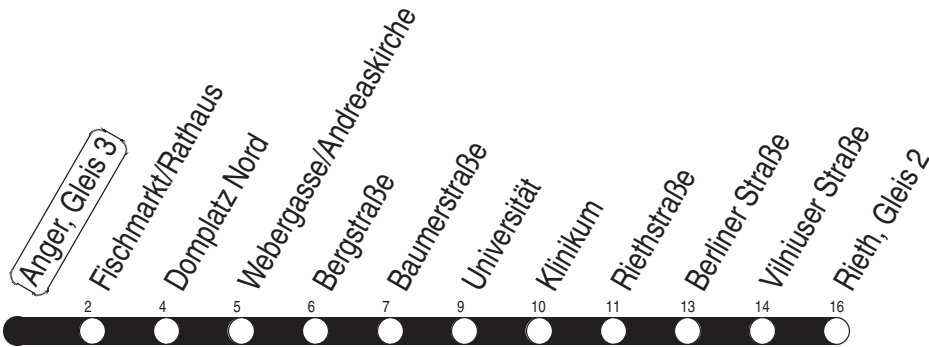

Tram 6, N3 Anger, Gleis 3

Richtung: Rieth

gültig ab / valid from:
04.11.2024

Fahrzeit in Minuten / journey time (min)

Stunde hour	Montag – Donnerstag Mondays to Thursdays	Freitag Fridays	Samstag Saturdays	Sonntag / Feiertag Sundays / Public holidays
3	00 _N	00 _N	00 _N	00 _N
4	00 _N 48	00 _N 48	00 _N	00 _N
5	00 _Y 11 26 41 56	00 _Y 11 26 41 56	00 _N 30	00 _N 30
6	11 21 31 41 51	11 21 31 41 51	00 _Y 15 40	00 _N 15 45
7	01 11 21 31 41 51	01 11 21 31 41 51	00 20 40	15 45
8	03 11 23 31 43 51	03 11 23 31 43 51	00 20 40 56	15 40
9	03 11 23 31 43 51	03 11 23 31 43 51	12 26 42 56	00 20 40
10	03 11 23 31 43 51	03 11 23 31 43 51	12 26 42 56	00 20 40 56
11	03 11 23 31 43 51	03 11 23 31 43 51	12 26 42 56	12 26 42 56
12	03 11 23 31 43 51	03 11 23 31 43 51	12 26 42 56	12 26 42 56
13	03 11 23 31 43 51	03 11 23 31 43 51	12 26 42 56	12 26 42 56
14	03 11 23 31 43 51	03 11 23 31 43 51	12 26 42 56	12 26 42 56
15	03 11 23 31 43 51	03 11 23 31 43 51	12 26 42 56	12 26 42 56
16	03 11 23 31 43 51	03 11 23 31 43 51	12 26 42 56	12 26 42 56
17	03 11 23 31 43 51	03 11 23 31 43 51	12 26 42 56	12 26 42 56
18	03 13 26 42 56	03 13 26 42 56	12 26 42 56	12 26 42 56
19	12 26 43	12 26 43	12 26 43	12 26 46
20	00 20 40	00 20 40	00 20 40	15 45
21	00 20 40	00 20 40	00 20 40	15 45
22	00 20 45	00 20 40	00 20 40	15 45
23	15 45	00 20 40	00 20 40	15 45
0	15	00 20 40 _U	00 20 40 _U	15
1	00 _N	00 _N	00 _N	00 _N
2		00 _N	00 _N	

N : Linie N3 - ab Rieth weiter bis Europaplatz
U : nur bis Universität

Y : Linie 3 - am Klinikum Anschluss zur Linie 6 bis Rieth

Diese Linie verkehrt am 17.04., 30.04. und 28.05.2025 wie Freitag.

Diese Linie verkehrt am 18.04., 20.04. und 08.06.2025 ab 20:00 Uhr wie Samstag.

Diese Linie verkehrt an Heiligabend bis 17:00 Uhr und an Silvester bis 23:00 Uhr wie Samstag, anschließend nach Sonderfahrplan.

Schulferien in Thüringen: 23.12.2024 - 03.01.2025, 03.02. - 07.02.2025, 07.04. - 17.04.2025, 30.05.2025, 30.06. - 08.08.2025