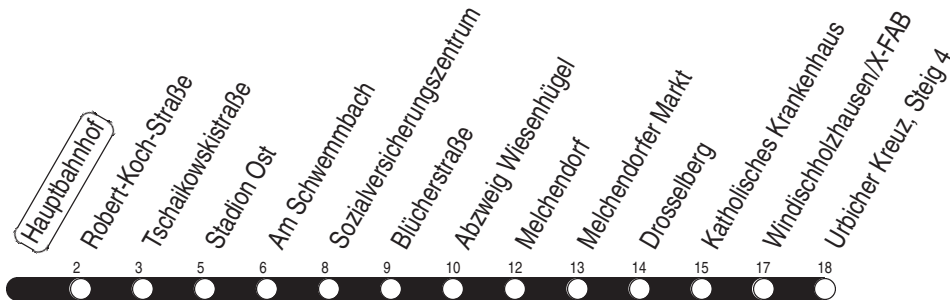

3, N3 Hauptbahnhof

Richtung: Urbicher Kreuz

gültig ab / valid from:
ab 01.08.2024

Fahrzeit in Minuten / journey time (min)

Stunde hour	Montag – Donnerstag Mondays to Thursdays	Freitag Fridays	Samstag Saturdays	Sonntag / Feiertag Sundays / Public holidays
2			32 _N	32 _N
3	02 _N	02 _N	02 _N 32 _N	02 _N 32 _N
4	02 _N 32 _N	02 _N 32 _N	02 _N 32 _N	02 _N 32 _N
5	02 _N 29 44 59	02 _N 29 44 59	02 _N 32 _N	02 _N 32 _N
6	14 27 37 47 57	14 27 37 47 57	02 _N 17 42	02 _w 17 47
7	07 17 27 37 47 57	07 17 27 37 47 57	02 22 42	17 47
8	07 17 27 37 47 57	07 17 27 37 47 57	02 22 42	17 42
9	07 17 27 37 47 57	07 17 27 37 47 57	00 15 30 45	02 22 42
10	07 17 27 37 47 57	07 17 27 37 47 57	00 15 30 45	02 22 42 59
11	07 17 27 37 47 57	07 17 27 37 47 57	00 15 30 45	14 29 44 59
12	07 17 27 37 47 57	07 17 27 37 47 57	00 15 30 45	14 29 44 59
13	07 17 27 37 47 57	07 17 27 37 47 57	00 15 30 45	14 29 44 59
14	07 17 27 37 47 57	07 17 27 37 47 57	00 15 30 45	14 29 44 59
15	07 17 27 37 47 57	07 17 27 37 47 57	00 15 30 45	14 29 44 59
16	07 17 27 37 47 57	07 17 27 37 47 57	00 15 30 45	14 29 44 59
17	07 17 27 37 47 57	07 17 27 37 47 57	00 15 30 45	14 29 44 59
18	07 17 26 31 45	07 17 26 31 45	00 15 30 45	14 29 44 59
19	00 15 30 45	00 15 30 45	00 15 30 45	14 29 47
20	02 22 42	02 22 42	02 22 42	17 47
21	02 22 42	02 22 42	02 22 42	17 47
22	02 22 47	02 22 42	02 22 42	17 47
23	17 47	02 22 42	02 22 42	17 47
0	17 32 _N	02 22 32 _N 42	02 22 32 _N 42	17 32 _N
1	02 _N	02 _N 32 _N	02 _N 32 _N	02 _N
2		02 _N	02 _N	

N : Linie N3 - über Wiesenhügel

w : Linie 2 - nur bis Wiesenhügel

Diese Linie verkehrt am 19.09., 02.10., 30.10.2024, 17.04., 30.04. und 28.05.2025 wie Freitag.

Diese Linie verkehrt am 20.09.2024, 18.04., 20.04. und 08.06.2025 ab 20:00 Uhr wie Samstag.

Heiligabend bis 17:00 Uhr und Silvester bis 23:00 Uhr wie Samstag, anschließend nach Sonderfahrplan.

Schulferien in Thüringen: 30.09. - 11.10.2024, 23.12.2024 - 03.01.2025, 03.02. - 07.02.2025, 07.04. - 17.04.2025, 30.05.2025, 30.06. - 08.08.2025