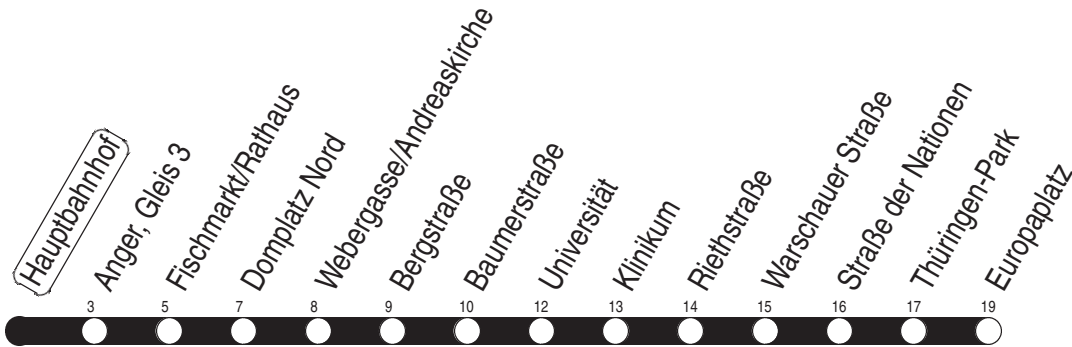

3, N3 Hauptbahnhof

Richtung: Europaplatz

gültig ab / valid from:
ab 01.08.2024

Fahrzeit in Minuten / journey time (min)

Stunde hour	Montag – Donnerstag Mondays to Thursdays	Freitag Fridays	Samstag Saturdays	Sonntag / Feiertag Sundays / Public holidays
2	55 _N	55 _N	55 _N	55 _N
3	55 _N	55 _N	55 _N	55 _N
4	55	55	55 _N	55 _N
5	16 31 46	16 31 46	55	55 _N
6	01 13 24 34 44 54	01 13 24 34 44 54	25 45	25 55
7	04 14 24 34 44 54	04 14 24 34 44 54	05 25 45	25 55
8	04 14 24 34 44 54	04 14 24 34 44 54	05 25 45	25 45
9	04 14 24 34 44 54	04 14 24 34 44 54	01 16 31 46	05 25 45
10	04 14 24 34 44 54	04 14 24 34 44 54	01 16 31 46	05 25 45
11	04 14 24 34 44 54	04 14 24 34 44 54	01 16 31 46	01 16 31 46
12	04 14 24 34 44 54	04 14 24 34 44 54	01 16 31 46	01 16 31 46
13	04 14 24 34 44 54	04 14 24 34 44 54	01 16 31 46	01 16 31 46
14	04 14 24 34 44 54	04 14 24 34 44 54	01 16 31 46	01 16 31 46
15	04 14 24 34 44 54	04 14 24 34 44 54	01 16 31 46	01 16 31 46
16	04 14 24 34 44 54	04 14 24 34 44 54	01 16 31 46	01 16 31 46
17	04 14 24 34 44 54	04 14 24 34 44 54	01 16 31 46	01 16 31 46
18	04 16 31 46	04 16 31 46	01 16 31 46	01 16 31 46
19	01 16 31 49	01 16 31 49	01 16 31 49	01 16 31 55
20	05 25 45	05 25 45	05 25 45	25 55
21	05 25 45	05 25 45	05 25 45	25 55
22	05 25 55	05 25 45	05 25 45	25 55
23	25 55	05 25 45	05 25 45	25 55
0	25 55 _N	05 25 55 _N	05 25 55 _N	25 55 _N
1		55 _N	55 _N	

N : Linie N3 - über Rieth

Diese Linie verkehrt am 19.09., 02.10., 30.10.2024, 17.04., 30.04. und 28.05.2025 wie Freitag.

Diese Linie verkehrt am 20.09.2024, 18.04., 20.04. und 08.06.2025 ab 20:00 Uhr wie Samstag.

Heiligabend bis 17:00 Uhr und Silvester bis 23:00 Uhr wie Samstag, anschließend nach Sonderfahrplan.

Schulferien in Thüringen: 30.09. - 11.10.2024, 23.12.2024 - 03.01.2025, 03.02. - 07.02.2025, 07.04. - 17.04.2025, 30.05.2025, 30.06. - 08.08.2025