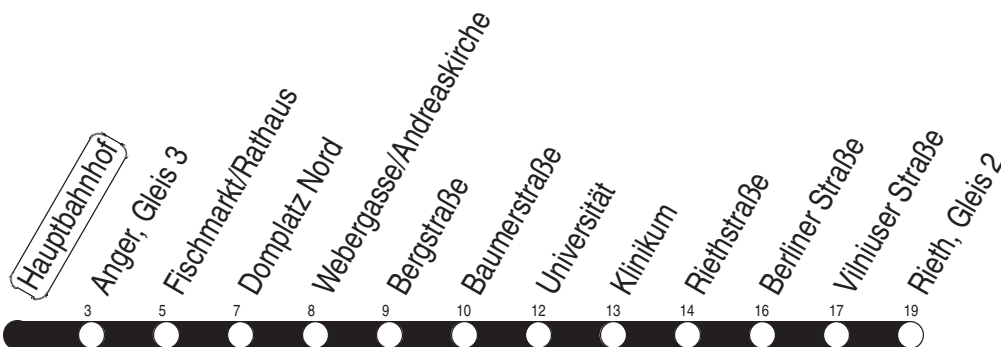

Tram

6, N3 Hauptbahnhof

Richtung: Rieth

gültig ab / valid from:
04.11.2024

Fahrzeit in Minuten / journey time (min)

Stunde hour	Montag – Donnerstag Mondays to Thursdays	Freitag Fridays	Samstag Saturdays	Sonntag / Feiertag Sundays / Public holidays
2	55_N	55_N	55_N	55_N
3	55_N	55_N	55_N	55_N
4	46 55_Y	46 55_Y	55_N	55_N
5	23 38 53	23 38 53	26 55_Y	26 55_N
6	08 18 28 38 48 58	08 18 28 38 48 58	11 36 56	11 41
7	08 18 28 38 48	08 18 28 38 48	16 36 56	11 41
8	00_R 08 20_R 28 40_R 48	00_R 08 20_R 28 40_R 48	16 36	11 36 56
9	00_R 08 20_R 28 40_R 48	00_R 08 20_R 28 40_R 48	09_R 23 39_R 53	16 36 56
10	00_R 08 20_R 28 40_R 48	00_R 08 20_R 28 40_R 48	09_R 23 39_R 53	16 36
11	00_R 08 20_R 28 40_R 48	00_R 08 20_R 28 40_R 48	09_R 23 39_R 53	09_R 23 39_R 53
12	00_R 08 20_R 28 40_R 48	00_R 08 20_R 28 40_R 48	09_R 23 39_R 53	09_R 23 39_R 53
13	00_R 08 20_R 28 40_R 48	00_R 08 20_R 28 40_R 48	09_R 23 39_R 53	09_R 23 39_R 53
14	00_R 08 20_R 28 40_R 48	00_R 08 20_R 28 40_R 48	09_R 23 39_R 53	09_R 23 39_R 53
15	00_R 08 20_R 28 40_R 48	00_R 08 20_R 28 40_R 48	09_R 23 39_R 53	09_R 23 39_R 53
16	00_R 08 20_R 28 40_R 48	00_R 08 20_R 28 40_R 48	09_R 23 39_R 53	09_R 23 39_R 53
17	00_R 08 20_R 28 40_R 48	00_R 08 20_R 28 40_R 48	09_R 23 39_R 53	09_R 23 39_R 53
18	00_R 10_R 23 39_R 53	00_R 10_R 23 39_R 53	09_R 23 39_R 53	09_R 23 39_R 53
19	09_R 23 40_R 56	09_R 23 40_R 56	09_R 23 40_R 56	09_R 23 43
20	16 36 56	16 36 56	16 36 56	11 41
21	16 36 56	16 36 56	16 36 56	11 41
22	16 41	16 36 56	16 36 56	11 41
23	11 41	16 36 56	16 36 56	11 41
0	11 55_N	16 55_N	16 55_N	11 55_N
1		55_N	55_N	

N : Linie N3 - ab Rieth weiter bis Europaplatz
R : Linie 2 - ab Anger weiter als Linie 6 bis Rieth

Y : Linie 3 - am Klinikum Anschluss zur Linie 6 bis Rieth

Diese Linie verkehrt am 17.04., 30.04. und 28.05.2025 wie Freitag.

Diese Linie verkehrt am 18.04., 20.04. und 08.06.2025 ab 20:00 Uhr wie Samstag.

Diese Linie verkehrt an Heiligabend bis 17:00 Uhr und an Silvester bis 23:00 Uhr wie Samstag, anschließend nach Sonderfahrplan.

Schulferien in Thüringen: 23.12.2024 - 03.01.2025, 03.02. - 07.02.2025, 07.04. - 17.04.2025, 30.05.2025, 30.06. - 08.08.2025

Service-Telefon: 0361 19449
Internet: www.evag-erfurt.de
E-Mail: evag@stadtwerke-erfurt.de

Aktuelle Fahrplanauskunft
SMS an 0175 222 22 77
Ⓜ Kürzel: HABF