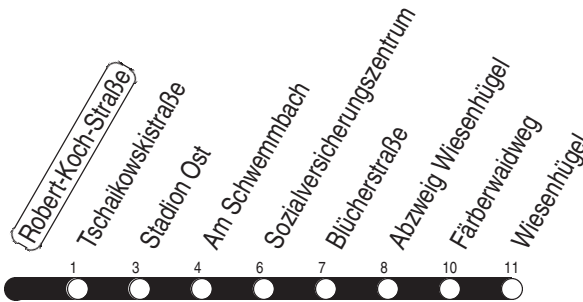

2, N3 Robert-Koch-Straße

Richtung: Wiesenhügel

gültig ab / valid from:
04.11.2024

Fahrzeit in Minuten / journey time (min)

Stunde hour	Montag – Donnerstag Mondays to Thursdays	Freitag Fridays	Samstag Saturdays	Sonntag / Feiertag Sundays / Public holidays
2			34	34
3	04 _N	04 _N	04 _N 34	04 _N 34
4	04 _N 34	04 _N 34	04 _N 34	04 _N 34
5	04 _N 19 38 53	04 _N 19 38 53	04 _N 34	04 _N 34
6	08 21 33 43 53	08 21 33 43 53	04 _N 34 54	04 34
7	03 13 23 33 43 53	03 13 23 33 43 53	14 34 54	04 34
8	05 13 25 33 45 53	05 13 25 33 45 53	14 34 54	04 34 54
9	05 13 25 33 45 53	05 13 25 33 45 53	09 25 39 55	14 34 54
10	05 13 25 33 45 53	05 13 25 33 45 53	09 25 39 55	14 34 54
11	05 13 25 33 45 53	05 13 25 33 45 53	09 25 39 55	08 24 38 54
12	05 13 25 33 45 53	05 13 25 33 45 53	09 25 39 55	08 24 38 54
13	05 13 25 33 45 53	05 13 25 33 45 53	09 25 39 55	08 24 38 54
14	05 13 25 33 45 53	05 13 25 33 45 53	09 25 39 55	08 24 38 54
15	05 13 25 33 45 53	05 13 25 33 45 53	09 25 39 55	08 24 38 54
16	05 13 25 33 45 53	05 13 25 33 45 53	09 25 39 55	08 24 38 54
17	05 13 25 33 45 53	05 13 25 33 45 53	09 25 39 55	08 24 38 54
18	05 13 27 39 55	05 13 27 39 55	09 25 39 55	08 24 38 54
19	09 25 39 55	09 25 39 55	09 25 39 54	08 24 38
20	14 34 54	14 34 54	14 34 54	04 34
21	14 34 54	14 34 54	14 34 54	04 34
22	14 34	14 34 54	14 34 54	04 34
23	04 34	14 34 54	14 34 54	04 34
0	04 34 _N 52 _U	14 34 _N 52 _U	14 34 _N 52 _U	04 34 _N 52 _U
1	04 _N	04 _N 34	04 _N 34	04 _N
2		04 _N	04 _N	

N : Linie N3 - ab Wiesenhügel weiter bis Urbicher Kreuz

U : ab Abzweig Wiesenhügel weiter bis Urbicher Kreuz

Diese Linie verkehrt am 17.04., 30.04. und 28.05.2025 wie Freitag.

Diese Linie verkehrt am 18.04., 20.04. und 08.06.2025 ab 20:00 Uhr wie Samstag.

Diese Linie verkehrt an Heiligabend bis 17:00 Uhr und an Silvester bis 23:00 Uhr wie Samstag, anschließend nach Sonderfahrplan.

Schulferien in Thüringen: 23.12.2024 - 03.01.2025, 03.02. - 07.02.2025, 07.04. - 17.04.2025, 30.05.2025, 30.06. - 08.08.2025