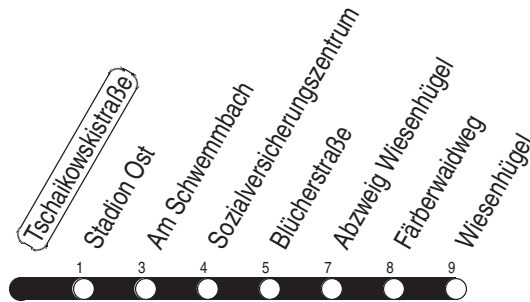

2, N3 Tschaikowskistraße

Richtung: Wiesenhügel

gültig ab / valid from:
04.11.2024

Fahrzeit in Minuten / journey time (min)

Stunde hour	Montag – Donnerstag Mondays to Thursdays	Freitag Fridays	Samstag Saturdays	Sonntag / Feiertag Sundays / Public holidays
2			35	35
3	05_N	05_N	05_N 35	05_N 35
4	05_N 35	05_N 35	05_N 35	05_N 35
5	05_N 20 39 54	05_N 20 39 54	05_N 35	05_N 35
6	09 22 34 44 54	09 22 34 44 54	05_N 35 55	05 35
7	04 14 24 34 44 54	04 14 24 34 44 54	15 35 55	05 35
8	06 14 26 34 46 54	06 14 26 34 46 54	15 35 55	05 35 55
9	06 14 26 34 46 54	06 14 26 34 46 54	10 26 40 56	15 35 55
10	06 14 26 34 46 54	06 14 26 34 46 54	10 26 40 56	15 35 55
11	06 14 26 34 46 54	06 14 26 34 46 54	10 26 40 56	09 25 39 55
12	06 14 26 34 46 54	06 14 26 34 46 54	10 26 40 56	09 25 39 55
13	06 14 26 34 46 54	06 14 26 34 46 54	10 26 40 56	09 25 39 55
14	06 14 26 34 46 54	06 14 26 34 46 54	10 26 40 56	09 25 39 55
15	06 14 26 34 46 54	06 14 26 34 46 54	10 26 40 56	09 25 39 55
16	06 14 26 34 46 54	06 14 26 34 46 54	10 26 40 56	09 25 39 55
17	06 14 26 34 46 54	06 14 26 34 46 54	10 26 40 56	09 25 39 55
18	06 14 28 40 56	06 14 28 40 56	10 26 40 56	09 25 39 55
19	10 26 40 56	10 26 40 56	10 26 40 55	09 25 39
20	15 35 55	15 35 55	15 35 55	05 35
21	15 35 55	15 35 55	15 35 55	05 35
22	15 35	15 35 55	15 35 55	05 35
23	05 35	15 35 55	15 35 55	05 35
0	05 35_N 53_U	15 35_N 53_U	15 35_N 53_U	05 35_N 53_U
1	05_N	05_N 35	05_N 35	05_N
2		05_N	05_N	

N : Linie N3 - ab Wiesenhügel weiter bis Urbicher Kreuz

U : ab Abzweig Wiesenhügel weiter bis Urbicher Kreuz

Diese Linie verkehrt am 17.04., 30.04. und 28.05.2025 wie Freitag.

Diese Linie verkehrt am 18.04., 20.04. und 08.06.2025 ab 20:00 Uhr wie Samstag.

Diese Linie verkehrt an Heiligabend bis 17:00 Uhr und an Silvester bis 23:00 Uhr wie Samstag, anschließend nach Sonderfahrplan.

Schulferien in Thüringen: 23.12.2024 - 03.01.2025, 03.02. - 07.02.2025, 07.04. - 17.04.2025, 30.05.2025, 30.06. - 08.08.2025

Service-Telefon: 0361 19449
Internet: www.evag-erfurt.de
E-Mail: evag@stadtwerke-erfurt.de

Aktuelle Fahrplanauskunft
SMS an 0175 222 22 77
Kürzel: TSCS