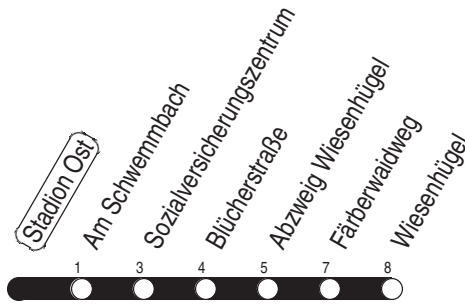

Tram

2, N3 Stadion Ost

Richtung: Wiesenhügel

gültig ab / valid from:
04.11.2024

Fahrzeit in Minuten / journey time (min)

Stunde hour	Montag – Donnerstag Mondays to Thursdays	Freitag Fridays	Samstag Saturdays	Sonntag / Feiertag Sundays / Public holidays
2			37	37
3	07 _N	07 _N	07 _N 37	07 _N 37
4	07 _N 37	07 _N 37	07 _N 37	07 _N 37
5	07 _N 22 41 56	07 _N 22 41 56	07 _N 37	07 _N 37
6	11 24 36 46 56	11 24 36 46 56	07 _N 37 57	07 37
7	06 16 26 36 46 56	06 16 26 36 46 56	17 37 57	07 37
8	08 16 28 36 48 56	08 16 28 36 48 56	17 37 57	07 37 57
9	08 16 28 36 48 56	08 16 28 36 48 56	12 28 42 58	17 37 57
10	08 16 28 36 48 56	08 16 28 36 48 56	12 28 42 58	17 37 57
11	08 16 28 36 48 56	08 16 28 36 48 56	12 28 42 58	11 27 41 57
12	08 16 28 36 48 56	08 16 28 36 48 56	12 28 42 58	11 27 41 57
13	08 16 28 36 48 56	08 16 28 36 48 56	12 28 42 58	11 27 41 57
14	08 16 28 36 48 56	08 16 28 36 48 56	12 28 42 58	11 27 41 57
15	08 16 28 36 48 56	08 16 28 36 48 56	12 28 42 58	11 27 41 57
16	08 16 28 36 48 56	08 16 28 36 48 56	12 28 42 58	11 27 41 57
17	08 16 28 36 48 56	08 16 28 36 48 56	12 28 42 58	11 27 41 57
18	08 16 30 42 58	08 16 30 42 58	12 28 42 58	11 27 41 57
19	12 28 42 58	12 28 42 58	12 28 42 57	11 27 41
20	17 37 57	17 37 57	17 37 57	07 37
21	17 37 57	17 37 57	17 37 57	07 37
22	17 37	17 37 57	17 37 57	07 37
23	07 37	17 37 57	17 37 57	07 37
0	07 37 _N 55 _U	17 37 _N 55 _U	17 37 _N 55 _U	07 37 _N 55 _U
1	07 _N	07 _N 37	07 _N 37	07 _N
2		07 _N	07 _N	

N : Linie N3 - ab Wiesenhügel weiter bis Urbicher Kreuz

U : ab Abzweig Wiesenhügel weiter bis Urbicher Kreuz

Diese Linie verkehrt am 17.04., 30.04. und 28.05.2025 wie Freitag.

Diese Linie verkehrt am 18.04., 20.04. und 08.06.2025 ab 20:00 Uhr wie Samstag.

Diese Linie verkehrt an Heiligabend bis 17:00 Uhr und an Silvester bis 23:00 Uhr wie Samstag, anschließend nach Sonderfahrplan.

Schulferien in Thüringen: 23.12.2024 - 03.01.2025, 03.02. - 07.02.2025, 07.04. - 17.04.2025, 30.05.2025, 30.06. - 08.08.2025