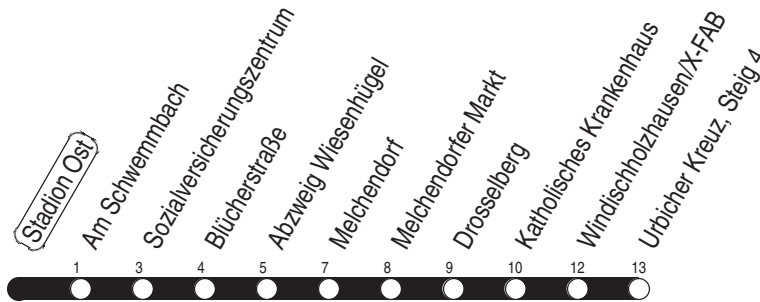

Tram

3, N3 Stadion Ost

Richtung: Urbicher Kreuz

gültig ab / valid from:
ab 01.08.2024

Fahrzeit in Minuten / journey time (min)

Stunde hour	Montag – Donnerstag Mondays to Thursdays	Freitag Fridays	Samstag Saturdays	Sonntag / Feiertag Sundays / Public holidays
2			37_N	37_N
3	07_N	07_N	07_N 37_N	07_N 37_N
4	07_N 37_N	07_N 37_N	07_N 37_N	07_N 37_N
5	07_N 34 49	07_N 34 49	07_N 37_N	07_N 37_N
6	04 19 32 42 52	04 19 32 42 52	07_N 22 47	07_W 22 52
7	02 12 22 32 42 52	02 12 22 32 42 52	07 27 47	22 52
8	02 12 22 32 42 52	02 12 22 32 42 52	07 27 47	22 47
9	02 12 22 32 42 52	02 12 22 32 42 52	05 20 35 50	07 27 47
10	02 12 22 32 42 52	02 12 22 32 42 52	05 20 35 50	07 27 47
11	02 12 22 32 42 52	02 12 22 32 42 52	05 20 35 50	04 19 34 49
12	02 12 22 32 42 52	02 12 22 32 42 52	05 20 35 50	04 19 34 49
13	02 12 22 32 42 52	02 12 22 32 42 52	05 20 35 50	04 19 34 49
14	02 12 22 32 42 52	02 12 22 32 42 52	05 20 35 50	04 19 34 49
15	02 12 22 32 42 52	02 12 22 32 42 52	05 20 35 50	04 19 34 49
16	02 12 22 32 42 52	02 12 22 32 42 52	05 20 35 50	04 19 34 49
17	02 12 22 32 42 52	02 12 22 32 42 52	05 20 35 50	04 19 34 49
18	02 12 22 31 36 50	02 12 22 31 36 50	05 20 35 50	04 19 34 49
19	05 20 35 50	05 20 35 50	05 20 35 50	04 19 34 52
20	07 27 47	07 27 47	07 27 47	22 52
21	07 27 47	07 27 47	07 27 47	22 52
22	07 27 52	07 27 47	07 27 47	22 52
23	22 52	07 27 47	07 27 47	22 52
0	22 37_N	07 27 37_N 47	07 27 37_N 47	22 37_N
1	07_N	07_N 37_N	07_N 37_N	07_N
2		07_N	07_N	

N : Linie N3 - über Wiesenhügel

W : Linie 2 - nur bis Wiesenhügel

Diese Linie verkehrt am 19.09., 02.10., 30.10.2024, 17.04., 30.04. und 28.05.2025 wie Freitag.

Diese Linie verkehrt am 20.09.2024, 18.04., 20.04. und 08.06.2025 ab 20:00 Uhr wie Samstag.

Heiligabend bis 17:00 Uhr und Silvester bis 23:00 Uhr wie Samstag, anschließend nach Sonderfahrplan.

Schulferien in Thüringen: 30.09. - 11.10.2024, 23.12.2024 - 03.01.2025, 03.02. - 07.02.2025, 07.04. - 17.04.2025, 30.05.2025, 30.06. - 08.08.2025

Service-Telefon: 0361 19449
Internet: www.evag-erfurt.de
E-Mail: evag@stadtwerke-erfurt.de

Aktuelle Fahrplanauskunft
SMS an 0175 222 22 77
Kürzel: STAO