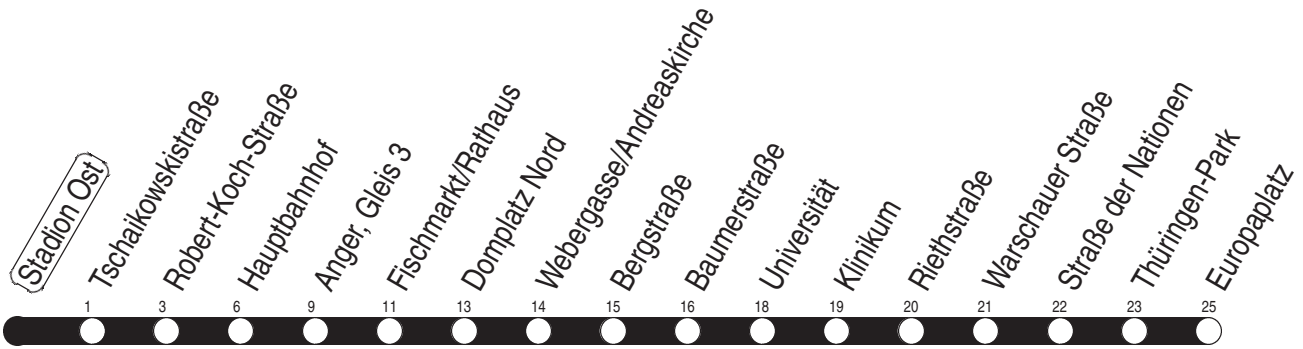

Tram

3, N3 Stadion Ost

Richtung: Europaplatz

gültig ab / valid from:
ab 01.08.2024

Fahrzeit in Minuten / journey time (min)

Stunde hour	Montag – Donnerstag Mondays to Thursdays	Freitag Fridays	Samstag Saturdays	Sonntag / Feiertag Sundays / Public holidays
2	49_N	49_N	19_L 49_N	19_L 49_N
3	49_N	49_N	19_L 49_N	19_L 49_N
4	19_L 26_Z 49	19_L 26_Z 49	19_L 49_N	19_L 49_N
5	02_R 10 25 40 55	02_R 10 25 40 55	19_L 49	19_L 49_N
6	07 18 28 38 48 58	07 18 28 38 48 58	19 39 59	19 49
7	08 18 28 38 48 58	08 18 28 38 48 58	19 39 59	19 49
8	08 18 28 38 48 58	08 18 28 38 48 58	19 39 55	19 39 59
9	08 18 28 38 48 58	08 18 28 38 48 58	10 25 40 55	19 39 59
10	08 18 28 38 48 58	08 18 28 38 48 58	10 25 40 55	19 39 55
11	08 18 28 38 48 58	08 18 28 38 48 58	10 25 40 55	10 25 40 55
12	08 18 28 38 48 58	08 18 28 38 48 58	10 25 40 55	10 25 40 55
13	08 18 28 38 48 58	08 18 28 38 48 58	10 25 40 55	10 25 40 55
14	08 18 28 38 48 58	08 18 28 38 48 58	10 25 40 55	10 25 40 55
15	08 18 28 38 48 58	08 18 28 38 48 58	10 25 40 55	10 25 40 55
16	08 18 28 38 48 58	08 18 28 38 48 58	10 25 40 55	10 25 40 55
17	08 18 28 38 48 58	08 18 28 38 48 58	10 25 40 55	10 25 40 55
18	10 25 40 55	10 25 40 55	10 25 40 55	10 25 40 55
19	10 25 43 59	10 25 43 59	10 25 43 59	10 25 49
20	19 39 59	19 39 59	19 39 59	19 49
21	19 39 59	19 39 59	19 39 59	19 49
22	19 49	19 39 59	19 39 59	19 49
23	19 49	19 39 59	19 39 59	19 49
0	19 49_N	19 49_N	19 49_N	19 49_N
1		19_L 49_N	19_L 49_N	

L : Linie N3 - ab Anger weiter als Linie N1 bis Europaplatz über Salinenstraße und Rieth

R : Linie 6 - ab Riethstraße weiter bis Rieth

Z : Linie 5 - ab Anger weiter bis Zoopark

N : Linie N3 - über Rieth

Diese Linie verkehrt am 19.09., 02.10., 30.10.2024, 17.04., 30.04. und 28.05.2025 wie Freitag.

Diese Linie verkehrt am 20.09.2024, 18.04., 20.04. und 08.06.2025 ab 20:00 Uhr wie Samstag.

Heiligabend bis 17:00 Uhr und Silvester bis 23:00 Uhr wie Samstag, anschließend nach Sonderfahrplan.

Schulferien in Thüringen: 30.09. - 11.10.2024, 23.12.2024 - 03.01.2025, 03.02. - 07.02.2025, 07.04. - 17.04.2025, 30.05.2025, 30.06. - 08.08.2025

Service-Telefon: 0361 19449

Internet: www.evag-erfurt.de

E-Mail: evag@stadtwerke-erfurt.de

Aktuelle Fahrplanauskunft

SMS an 0175 222 22 77

Kürzel: STAO