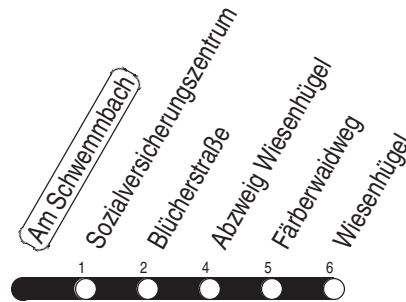

Tram

2, N3 Am Schwemmbach

Richtung: Wiesenhügel

gültig ab / valid from:
04.11.2024

Fahrzeit in Minuten / journey time (min)

Stunde <i>hour</i>	Montag – Donnerstag <i>Mondays to Thursdays</i>	Freitag <i>Fridays</i>	Samstag <i>Saturdays</i>	Sonntag / Feiertag <i>Sundays / Public holidays</i>
2			38	38
3	08 _N	08 _N	08 _N 38	08 _N 38
4	08 _N 38	08 _N 38	08 _N 38	08 _N 38
5	08 _N 23 42 57	08 _N 23 42 57	08 _N 38	08 _N 38
6	12 25 37 47 57	12 25 37 47 57	08 _N 38 58	08 38
7	07 17 27 37 47 57	07 17 27 37 47 57	18 38 58	08 38
8	09 17 29 37 49 57	09 17 29 37 49 57	18 38 58	08 38 58
9	09 17 29 37 49 57	09 17 29 37 49 57	13 29 43 59	18 38 58
10	09 17 29 37 49 57	09 17 29 37 49 57	13 29 43 59	18 38 58
11	09 17 29 37 49 57	09 17 29 37 49 57	13 29 43 59	12 28 42 58
12	09 17 29 37 49 57	09 17 29 37 49 57	13 29 43 59	12 28 42 58
13	09 17 29 37 49 57	09 17 29 37 49 57	13 29 43 59	12 28 42 58
14	09 17 29 37 49 57	09 17 29 37 49 57	13 29 43 59	12 28 42 58
15	09 17 29 37 49 57	09 17 29 37 49 57	13 29 43 59	12 28 42 58
16	09 17 29 37 49 57	09 17 29 37 49 57	13 29 43 59	12 28 42 58
17	09 17 29 37 49 57	09 17 29 37 49 57	13 29 43 59	12 28 42 58
18	09 17 31 43 59	09 17 31 43 59	13 29 43 59	12 28 42 58
19	13 29 43 59	13 29 43 59	13 29 43 58	12 28 42
20	18 38 58	18 38 58	18 38 58	08 38
21	18 38 58	18 38 58	18 38 58	08 38
22	18 38	18 38 58	18 38 58	08 38
23	08 38	18 38 58	18 38 58	08 38
0	08 38 _N 56 _U	18 38 _N 56 _U	18 38 _N 56 _U	08 38 _N 56 _U
1	08 _N	08 _N 38	08 _N 38	08 _N
2		08 _N	08 _N	

Diese Linie verkehrt an Heiligabend bis 17:00 Uhr und an Silvester bis 23:00 Uhr wie Samstag, anschließend nach Sonderfahrplan.

Schulferien in Thüringen: 23.12.2024 - 03.01.2025, 03.02. - 07.02.2025, 07.04. - 17.04.2025, 30.05.2025, 30.06. - 08.08.2025