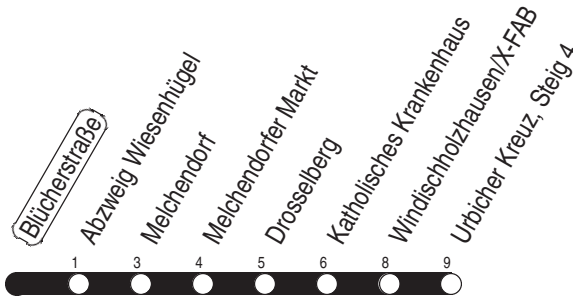

# 3, N3 Blücherstraße

Richtung: Urbicher Kreuz

gültig ab / valid from:  
ab 01.08.2024

Fahrzeit in Minuten / journey time (min)

Stunde hour	Montag – Donnerstag Mondays to Thursdays	Freitag Fridays	Samstag Saturdays	Sonntag / Feiertag Sundays / Public holidays
2			41 <sub>N</sub>	41 <sub>N</sub>
3	11 <sub>N</sub>	11 <sub>N</sub>	11 <sub>N</sub> 41 <sub>N</sub>	11 <sub>N</sub> 41 <sub>N</sub>
4	11 <sub>N</sub> 41 <sub>N</sub>	11 <sub>N</sub> 41 <sub>N</sub>	11 <sub>N</sub> 41 <sub>N</sub>	11 <sub>N</sub> 41 <sub>N</sub>
5	11 <sub>N</sub> 38 53	11 <sub>N</sub> 38 53	11 <sub>N</sub> 41 <sub>N</sub>	11 <sub>N</sub> 41 <sub>N</sub>
6	08 23 36 46 56	08 23 36 46 56	11 <sub>N</sub> 26 51	11 <sub>w</sub> 26 56
7	06 16 26 36 46 56	06 16 26 36 46 56	11 31 51	26 56
8	06 16 26 36 46 56	06 16 26 36 46 56	11 31 51	26 51
9	06 16 26 36 46 56	06 16 26 36 46 56	09 24 39 54	11 31 51
10	06 16 26 36 46 56	06 16 26 36 46 56	09 24 39 54	11 31 51
11	06 16 26 36 46 56	06 16 26 36 46 56	09 24 39 54	08 23 38 53
12	06 16 26 36 46 56	06 16 26 36 46 56	09 24 39 54	08 23 38 53
13	06 16 26 36 46 56	06 16 26 36 46 56	09 24 39 54	08 23 38 53
14	06 16 26 36 46 56	06 16 26 36 46 56	09 24 39 54	08 23 38 53
15	06 16 26 36 46 56	06 16 26 36 46 56	09 24 39 54	08 23 38 53
16	06 16 26 36 46 56	06 16 26 36 46 56	09 24 39 54	08 23 38 53
17	06 16 26 36 46 56	06 16 26 36 46 56	09 24 39 54	08 23 38 53
18	06 16 26 35 40 54	06 16 26 35 40 54	09 24 39 54	08 23 38 53
19	09 24 39 54	09 24 39 54	09 24 39 54	08 23 38 56
20	11 31 51	11 31 51	11 31 51	26 56
21	11 31 51	11 31 51	11 31 51	26 56
22	11 31 56	11 31 51	11 31 51	26 56
23	26 56	11 31 51	11 31 51	26 56
0	26 41 <sub>N</sub>	11 31 41 <sub>N</sub> 51	11 31 41 <sub>N</sub> 51	26 41 <sub>N</sub>
1	11 <sub>N</sub>	11 <sub>N</sub> 41 <sub>N</sub>	11 <sub>N</sub> 41 <sub>N</sub>	11 <sub>N</sub>
2		11 <sub>N</sub>	11 <sub>N</sub>	