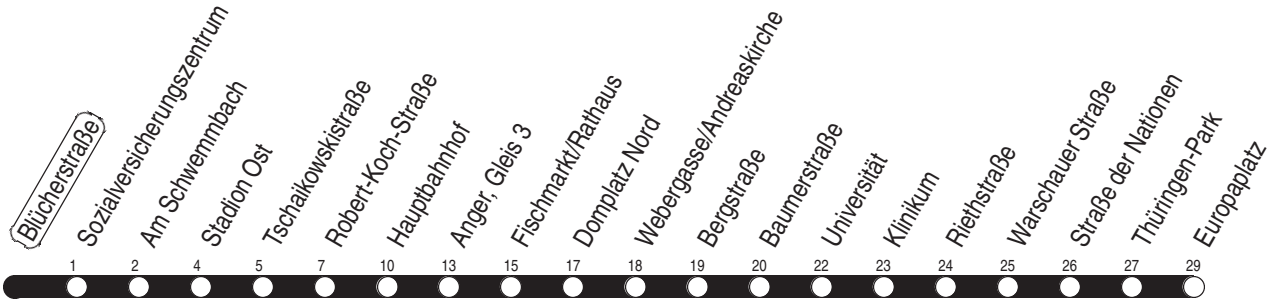

Tram 3, N3 Blücherstraße

Richtung: Europaplatz

gültig ab / valid from:
ab 01.08.2024

Fahrzeit in Minuten / journey time (min)

Stunde hour	Montag – Donnerstag Mondays to Thursdays	Freitag Fridays	Samstag Saturdays	Sonntag / Feiertag Sundays / Public holidays
2	45_N	45_N	15_L 45_N	15_L 45_N
3	45_N	45_N	15_L 45_N	15_L 45_N
4	15_L 22_Z 45 58_R	15_L 22_Z 45 58_R	15_L 45_N	15_L 45_N
5	06 21 36 51	06 21 36 51	15_L 45	15_L 45_N
6	03 14 24 34 44 54	03 14 24 34 44 54	15 35 55	15 45
7	04 14 24 34 44 54	04 14 24 34 44 54	15 35 55	15 45
8	04 14 24 34 44 54	04 14 24 34 44 54	15 35 51	15 35 55
9	04 14 24 34 44 54	04 14 24 34 44 54	06 21 36 51	15 35 55
10	04 14 24 34 44 54	04 14 24 34 44 54	06 21 36 51	15 35 51
11	04 14 24 34 44 54	04 14 24 34 44 54	06 21 36 51	06 21 36 51
12	04 14 24 34 44 54	04 14 24 34 44 54	06 21 36 51	06 21 36 51
13	04 14 24 34 44 54	04 14 24 34 44 54	06 21 36 51	06 21 36 51
14	04 14 24 34 44 54	04 14 24 34 44 54	06 21 36 51	06 21 36 51
15	04 14 24 34 44 54	04 14 24 34 44 54	06 21 36 51	06 21 36 51
16	04 14 24 34 44 54	04 14 24 34 44 54	06 21 36 51	06 21 36 51
17	04 14 24 34 44 54	04 14 24 34 44 54	06 21 36 51	06 21 36 51
18	06 21 36 51	06 21 36 51	06 21 36 51	06 21 36 51
19	06 21 39 55	06 21 39 55	06 21 39 55	06 21 45
20	15 35 55	15 35 55	15 35 55	15 45
21	15 35 55	15 35 55	15 35 55	15 45
22	15 45	15 35 55	15 35 55	15 45
23	15 45	15 35 55	15 35 55	15 45
0	15 45_N	15 45_N	15 45_N	15 45_N
1		15_L 45_N	15_L 45_N	

L : Linie N3 - ab Anger weiter als Linie N1 bis Europaplatz über Salinenstraße und Rieth

N : Linie N3 - über Rieth

R : Linie 6 - ab Riethstraße weiter bis Rieth

Z : Linie 5 - ab Anger weiter bis Zoopark

Diese Linie verkehrt am 19.09., 02.10., 30.10.2024, 17.04., 30.04. und 28.05.2025 wie Freitag.

Diese Linie verkehrt am 20.09.2024, 18.04., 20.04. und 08.06.2025 ab 20:00 Uhr wie Samstag.

Heiligabend bis 17:00 Uhr und Silvester bis 23:00 Uhr wie Samstag, anschließend nach Sonderfahrplan.

Schulferien in Thüringen: 30.09. - 11.10.2024, 23.12.2024 - 03.01.2025, 03.02. - 07.02.2025, 07.04. - 17.04.2025, 30.05.2025, 30.06. - 08.08.2025

Service-Telefon: 0361 19449
Internet: www.evag-erfurt.de
E-Mail: evag@stadtwerke-erfurt.de

Aktuelle Fahrplanauskunft
SMS an 0175 222 22 77
Kürzel: BLÜS