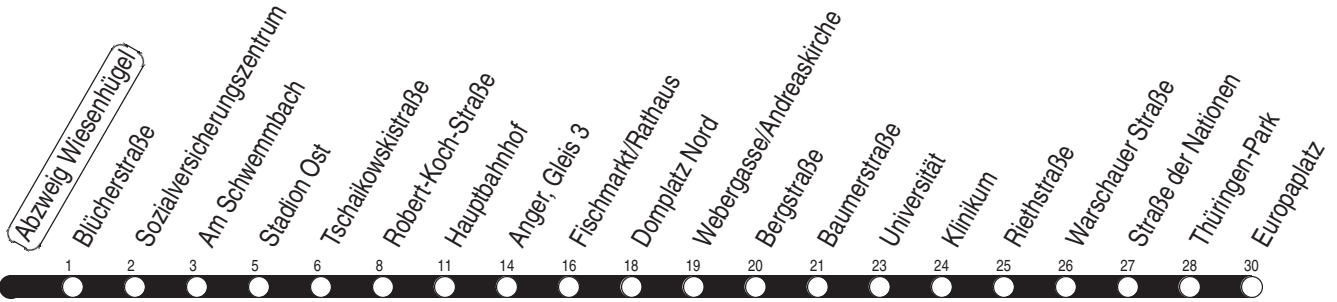

Tram

3, N3 Abzweig Wiesenhügel

Richtung: Europaplatz

gültig ab / valid from:
ab 01.08.2024

Fahrzeit in Minuten / journey time (min)

Stunde hour	Montag – Donnerstag Mondays to Thursdays	Freitag Fridays	Samstag Saturdays	Sonntag / Feiertag Sundays / Public holidays
2	44_N	44_N	14_L 44_N	14_L 44_N
3	44_N	44_N	14_L 44_N	14_L 44_N
4	14_L 21_Z 44 57_R	14_L 21_Z 44 57_R	14_L 44_N	14_L 44_N
5	05 20 35 50	05 20 35 50	14_L 44	14_L 44_N
6	02 13 23 33 43 53	02 13 23 33 43 53	14 34 54	14 44
7	03 13 23 33 43 53	03 13 23 33 43 53	14 34 54	14 44
8	03 13 23 33 43 53	03 13 23 33 43 53	14 34 50	14 34 54
9	03 13 23 33 43 53	03 13 23 33 43 53	05 20 35 50	14 34 54
10	03 13 23 33 43 53	03 13 23 33 43 53	05 20 35 50	14 34 50
11	03 13 23 33 43 53	03 13 23 33 43 53	05 20 35 50	05 20 35 50
12	03 13 23 33 43 53	03 13 23 33 43 53	05 20 35 50	05 20 35 50
13	03 13 23 33 43 53	03 13 23 33 43 53	05 20 35 50	05 20 35 50
14	03 13 23 33 43 53	03 13 23 33 43 53	05 20 35 50	05 20 35 50
15	03 13 23 33 43 53	03 13 23 33 43 53	05 20 35 50	05 20 35 50
16	03 13 23 33 43 53	03 13 23 33 43 53	05 20 35 50	05 20 35 50
17	03 13 23 33 43 53	03 13 23 33 43 53	05 20 35 50	05 20 35 50
18	05 20 35 50	05 20 35 50	05 20 35 50	05 20 35 50
19	05 20 38 54	05 20 38 54	05 20 38 54	05 20 44
20	14 34 54	14 34 54	14 34 54	14 44
21	14 34 54	14 34 54	14 34 54	14 44
22	14 44	14 34 54	14 34 54	14 44
23	14 44	14 34 54	14 34 54	14 44
0	14 44_N	14 44_N	14 44_N	14 44_N
1		14_L 44_N	14_L 44_N	

L : Linie N3 - ab Anger weiter als Linie N1 bis Europaplatz über Salinenstraße und Rieth

R : Linie 6 - ab Riethstraße weiter bis Rieth

Z : Linie 5 - ab Anger weiter bis Zoopark

N : Linie N3 - über Rieth

Diese Linie verkehrt am 19.09., 02.10., 30.10.2024, 17.04., 30.04. und 28.05.2025 wie Freitag.

Diese Linie verkehrt am 20.09.2024, 18.04., 20.04. und 08.06.2025 ab 20:00 Uhr wie Samstag.

Heiligabend bis 17:00 Uhr und Silvester bis 23:00 Uhr wie Samstag, anschließend nach Sonderfahrplan.

Schulferien in Thüringen: 30.09. - 11.10.2024, 23.12.2024 - 03.01.2025, 03.02. - 07.02.2025, 07.04. - 17.04.2025, 30.05.2025, 30.06. - 08.08.2025

Service-Telefon: 0361 19449

Internet: www.evag-erfurt.de

E-Mail: evag@stadtwerke-erfurt.de

Aktuelle Fahrplanauskunft

SMS an 0175 222 22 77

Kürzel: AWIE