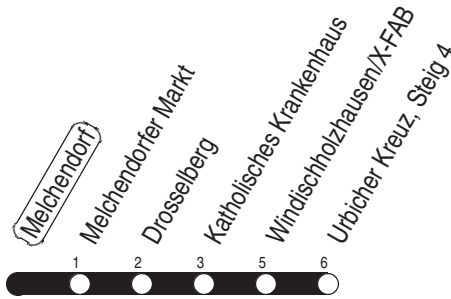

# 3, N3 Melchendorf

Richtung: Urbicher Kreuz

gültig ab / valid from:  
ab 01.08.2024

Fahrzeit in Minuten / journey time (min)

Stunde hour	Montag – Donnerstag Mondays to Thursdays	Freitag Fridays	Samstag Saturdays	Sonntag / Feiertag Sundays / Public holidays
2			49 <sub>N</sub>	49 <sub>N</sub>
3	19 <sub>N</sub>	19 <sub>N</sub>	19 <sub>N</sub> 49 <sub>N</sub>	19 <sub>N</sub> 49 <sub>N</sub>
4	19 <sub>N</sub> 49 <sub>N</sub>	19 <sub>N</sub> 49 <sub>N</sub>	19 <sub>N</sub> 49 <sub>N</sub>	19 <sub>N</sub> 49 <sub>N</sub>
5	19 <sub>N</sub> 41 56	19 <sub>N</sub> 41 56	19 <sub>N</sub> 49 <sub>N</sub>	19 <sub>N</sub> 49 <sub>N</sub>
6	11 26 39 49 59	11 26 39 49 59	19 <sub>N</sub> 29 54	29 59
7	09 19 29 39 49 59	09 19 29 39 49 59	14 34 54	29 59
8	09 19 29 39 49 59	09 19 29 39 49 59	14 34 54	29 54
9	09 19 29 39 49 59	09 19 29 39 49 59	12 27 42 57	14 34 54
10	09 19 29 39 49 59	09 19 29 39 49 59	12 27 42 57	14 34 54
11	09 19 29 39 49 59	09 19 29 39 49 59	12 27 42 57	11 26 41 56
12	09 19 29 39 49 59	09 19 29 39 49 59	12 27 42 57	11 26 41 56
13	09 19 29 39 49 59	09 19 29 39 49 59	12 27 42 57	11 26 41 56
14	09 19 29 39 49 59	09 19 29 39 49 59	12 27 42 57	11 26 41 56
15	09 19 29 39 49 59	09 19 29 39 49 59	12 27 42 57	11 26 41 56
16	09 19 29 39 49 59	09 19 29 39 49 59	12 27 42 57	11 26 41 56
17	09 19 29 39 49 59	09 19 29 39 49 59	12 27 42 57	11 26 41 56
18	09 19 29 38 43 57	09 19 29 38 43 57	12 27 42 57	11 26 41 56
19	12 27 42 57	12 27 42 57	12 27 42 57	11 26 41 59
20	14 34 54	14 34 54	14 34 54	29 59
21	14 34 54	14 34 54	14 34 54	29 59
22	14 34 59	14 34 54	14 34 54	29 59
23	29 59	14 34 54	14 34 54	29 59
0	29 49 <sub>N</sub>	14 34 49 <sub>N</sub> 54	14 34 49 <sub>N</sub> 54	29 49 <sub>N</sub>
1	19 <sub>N</sub>	19 <sub>N</sub> 49 <sub>N</sub>	19 <sub>N</sub> 49 <sub>N</sub>	19 <sub>N</sub>
2		19 <sub>N</sub>	19 <sub>N</sub>	