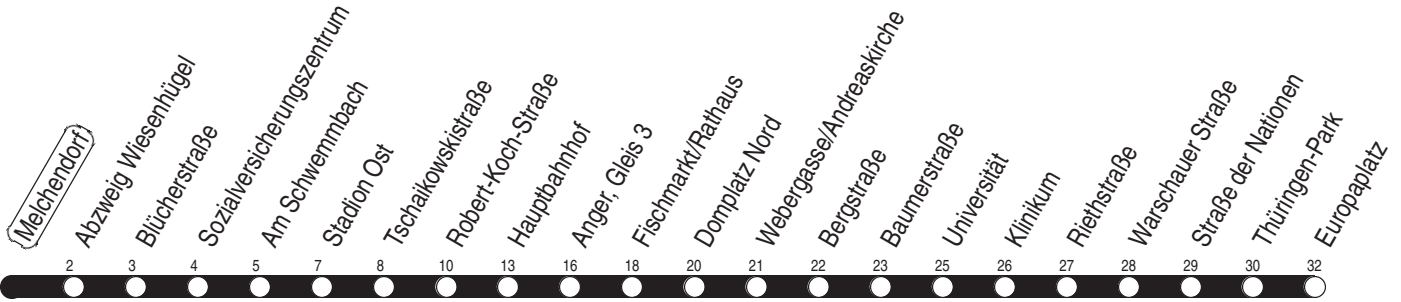

3, N3 Melchendorf

Richtung: Europaplatz

gültig ab / valid from:
ab 01.08.2024

Fahrzeit in Minuten / journey time (min)

Stunde hour	Montag – Donnerstag Mondays to Thursdays	Freitag Fridays	Samstag Saturdays	Sonntag / Feiertag Sundays / Public holidays
2	38_N	38_N	08_L 38_N	08_L 38_N
3	38_N	38_N	08_L 38_N	08_L 38_N
4	08_L 20_Z 38_W 50_R	08_L 20_Z 38_W 50_R	08_L 38_N	08_L 38_N
5	04 19 34 49	04 19 34 49	08_L 38_W	08_L 38_N
6	01 11 21 31 41 51	01 11 21 31 41 51	13 33 53	13 43
7	01 11 21 31 41 51	01 11 21 31 41 51	13 33 53	13 43
8	01 11 21 31 41 51	01 11 21 31 41 51	13 33 48	13 33 53
9	01 11 21 31 41 51	01 11 21 31 41 51	03 18 33 48	13 33 53
10	01 11 21 31 41 51	01 11 21 31 41 51	03 18 33 48	13 33 49
11	01 11 21 31 41 51	01 11 21 31 41 51	03 18 33 48	04 19 34 49
12	01 11 21 31 41 51	01 11 21 31 41 51	03 18 33 48	04 19 34 49
13	01 11 21 31 41 51	01 11 21 31 41 51	03 18 33 48	04 19 34 49
14	01 11 21 31 41 51	01 11 21 31 41 51	03 18 33 48	04 19 34 49
15	01 11 21 31 41 51	01 11 21 31 41 51	03 18 33 48	04 19 34 49
16	01 11 21 31 41 51	01 11 21 31 41 51	03 18 33 48	04 19 34 49
17	01 11 21 31 41 51	01 11 21 31 41 51	03 18 33 48	04 19 34 49
18	03 18 33 48	03 18 33 48	03 18 33 48	04 19 34 49
19	03 18 36 53	03 18 36 53	03 18 36 53	04 19 43
20	13 33 53	13 33 53	13 33 53	13 43
21	13 33 53	13 33 53	13 33 53	13 43
22	13 43	13 33 53	13 33 53	13 43
23	13 43	13 33 53	13 33 53	13 43
0	13 38_N	13 38_N	13 38_N	13 38_N
1		08_L 38_N	08_L 38_N	

L : Linie N3 - über Wiesenhügel und ab Anger weiter als Linie N1 bis Europaplatz über Salinenstraße und Rieth
N : Linie N3 - über Wiesenhügel und Rieth

R : Linie 6 - ab Riethstraße weiter bis Rieth
W : über Wiesenhügel
Z : Linie 5 - ab Anger weiter bis Zoopark

Diese Linie verkehrt am 19.09., 02.10., 30.10.2024, 17.04., 30.04. und 28.05.2025 wie Freitag.

Diese Linie verkehrt am 20.09.2024, 18.04., 20.04. und 08.06.2025 ab 20:00 Uhr wie Samstag.

Heiligabend bis 17:00 Uhr und Silvester bis 23:00 Uhr wie Samstag, anschließend nach Sonderfahrplan.

Schulferien in Thüringen: 30.09. - 11.10.2024, 23.12.2024 - 03.01.2025, 03.02. - 07.02.2025, 07.04. - 17.04.2025, 30.05.2025, 30.06. - 08.08.2025

Service-Telefon: 0361 19449
Internet: www.evag-erfurt.de
E-Mail: evag@stadtwerke-erfurt.de

Aktuelle Fahrplanauskunft
SMS an 0175 222 22 77
Ⓜ Kürzel: MELD