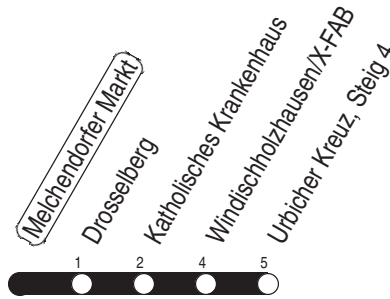

3, N3 Melchendorfer Markt

Richtung: Urbicher Kreuz

gültig ab / valid from:
ab 01.08.2024

Fahrzeit in Minuten / journey time (min)

Stunde hour	Montag – Donnerstag Mondays to Thursdays	Freitag Fridays	Samstag Saturdays	Sonntag / Feiertag Sundays / Public holidays
2			50 _N	50 _N
3	20 _N	20 _N	20 _N 50 _N	20 _N 50 _N
4	20 _N 50 _N	20 _N 50 _N	20 _N 50 _N	20 _N 50 _N
5	20 _N 42 57	20 _N 42 57	20 _N 50 _N	20 _N 50 _N
6	12 27 40 50	12 27 40 50	20 _N 30 55	30
7	00 10 20 30 40 50	00 10 20 30 40 50	15 35 55	00 30
8	00 10 20 30 40 50	00 10 20 30 40 50	15 35 55	00 30 55
9	00 10 20 30 40 50	00 10 20 30 40 50	13 28 43 58	15 35 55
10	00 10 20 30 40 50	00 10 20 30 40 50	13 28 43 58	15 35 55
11	00 10 20 30 40 50	00 10 20 30 40 50	13 28 43 58	12 27 42 57
12	00 10 20 30 40 50	00 10 20 30 40 50	13 28 43 58	12 27 42 57
13	00 10 20 30 40 50	00 10 20 30 40 50	13 28 43 58	12 27 42 57
14	00 10 20 30 40 50	00 10 20 30 40 50	13 28 43 58	12 27 42 57
15	00 10 20 30 40 50	00 10 20 30 40 50	13 28 43 58	12 27 42 57
16	00 10 20 30 40 50	00 10 20 30 40 50	13 28 43 58	12 27 42 57
17	00 10 20 30 40 50	00 10 20 30 40 50	13 28 43 58	12 27 42 57
18	00 10 20 30 39 44 58	00 10 20 30 39 44 58	13 28 43 58	12 27 42 57
19	13 28 43 58	13 28 43 58	13 28 43 58	12 27 42
20	15 35 55	15 35 55	15 35 55	00 30
21	15 35 55	15 35 55	15 35 55	00 30
22	15 35	15 35 55	15 35 55	00 30
23	00 30	15 35 55	15 35 55	00 30
0	00 30 50 _N	15 35 50 _N 55	15 35 50 _N 55	00 30 50 _N
1	20 _N	20 _N 50 _N	20 _N 50 _N	20 _N
2		20 _N	20 _N	

N : Linie N3

Diese Linie verkehrt am 19.09., 02.10., 30.10.2024, 17.04., 30.04. und 28.05.2025 wie Freitag.

Diese Linie verkehrt am 20.09.2024, 18.04., 20.04. und 08.06.2025 ab 20:00 Uhr wie Samstag.

Heiligabend bis 17:00 Uhr und Silvester bis 23:00 Uhr wie Samstag, anschließend nach Sonderfahrplan.