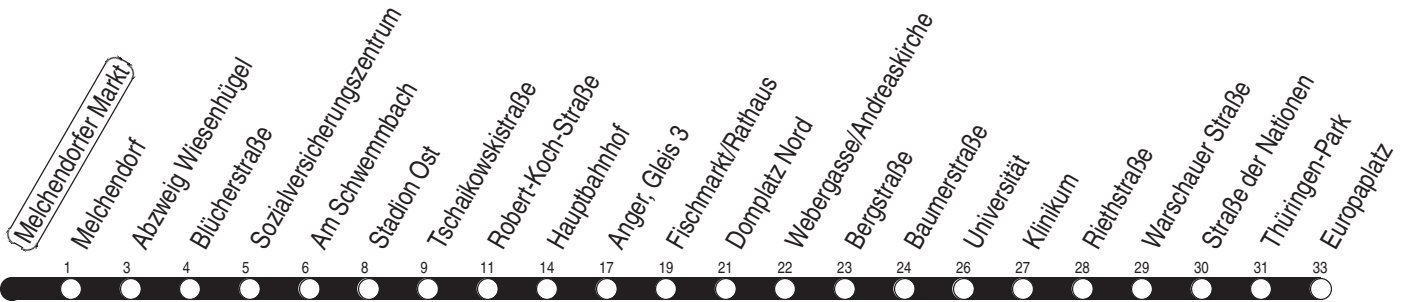

3, N3 Melchendorfer Markt

Richtung: Europaplatz

gültig ab / valid from:
ab 01.08.2024

Fahrzeit in Minuten / journey time (min)

Stunde hour	Montag – Donnerstag Mondays to Thursdays	Freitag Fridays	Samstag Saturdays	Sonntag / Feiertag Sundays / Public holidays
2	37 _N	37 _N	07 _L 37 _N	07 _L 37 _N
3	37 _N	37 _N	07 _L 37 _N	07 _L 37 _N
4	07 _L 19 _Z 37 _W 49 _R	07 _L 19 _Z 37 _W 49 _R	07 _L 37 _N	07 _L 37 _N
5	03 18 33 48	03 18 33 48	07 _L 37 _W	07 _L 37 _N
6	00 10 20 30 40 50	00 10 20 30 40 50	12 32 52	12 42
7	00 10 20 30 40 50	00 10 20 30 40 50	12 32 52	12 42
8	00 10 20 30 40 50	00 10 20 30 40 50	12 32 47	12 32 52
9	00 10 20 30 40 50	00 10 20 30 40 50	02 17 32 47	12 32 52
10	00 10 20 30 40 50	00 10 20 30 40 50	02 17 32 47	12 32 48
11	00 10 20 30 40 50	00 10 20 30 40 50	02 17 32 47	03 18 33 48
12	00 10 20 30 40 50	00 10 20 30 40 50	02 17 32 47	03 18 33 48
13	00 10 20 30 40 50	00 10 20 30 40 50	02 17 32 47	03 18 33 48
14	00 10 20 30 40 50	00 10 20 30 40 50	02 17 32 47	03 18 33 48
15	00 10 20 30 40 50	00 10 20 30 40 50	02 17 32 47	03 18 33 48
16	00 10 20 30 40 50	00 10 20 30 40 50	02 17 32 47	03 18 33 48
17	00 10 20 30 40 50	00 10 20 30 40 50	02 17 32 47	03 18 33 48
18	02 17 32 47	02 17 32 47	02 17 32 47	03 18 33 48
19	02 17 35 52	02 17 35 52	02 17 35 52	03 18 42
20	12 32 52	12 32 52	12 32 52	12 42
21	12 32 52	12 32 52	12 32 52	12 42
22	12 42	12 32 52	12 32 52	12 42
23	12 42	12 32 52	12 32 52	12 42
0	12 37 _N	12 37 _N	12 37 _N	12 37 _N
1		07 _L 37 _N	07 _L 37 _N	

L : Linie N3 - über Wiesenhügel und ab Anger weiter als Linie N1 bis Europaplatz über Salinenstraße und Rieth
 N : Linie N3 - über Wiesenhügel und Rieth

R : Linie 6 - ab Riethstraße weiter bis Rieth
 W : über Wiesenhügel
 Z : Linie 5 - ab Anger weiter bis Zoopark