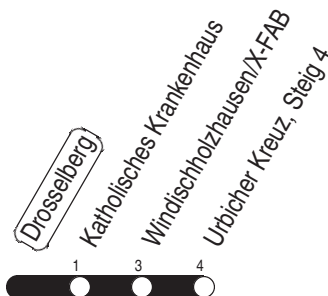

# 3, N3 Drosselberg

Richtung: Urbicher Kreuz

gültig ab / valid from:  
ab 01.08.2024

Fahrzeit in Minuten / journey time (min)

Stunde <i>hour</i>	Montag – Donnerstag <i>Mondays to Thursdays</i>	Freitag <i>Fridays</i>	Samstag <i>Saturdays</i>	Sonntag / Feiertag <i>Sundays / Public holidays</i>
2			51 <sub>N</sub>	51 <sub>N</sub>
3	21 <sub>N</sub>	21 <sub>N</sub>	21 <sub>N</sub> 51 <sub>N</sub>	21 <sub>N</sub> 51 <sub>N</sub>
4	21 <sub>N</sub> 51 <sub>N</sub>	21 <sub>N</sub> 51 <sub>N</sub>	21 <sub>N</sub> 51 <sub>N</sub>	21 <sub>N</sub> 51 <sub>N</sub>
5	21 <sub>N</sub> 43 58	21 <sub>N</sub> 43 58	21 <sub>N</sub> 51 <sub>N</sub>	21 <sub>N</sub> 51 <sub>N</sub>
6	13 28 41 51	13 28 41 51	21 <sub>N</sub> 31 56	31
7	01 11 21 31 41 51	01 11 21 31 41 51	16 36 56	01 31
8	01 11 21 31 41 51	01 11 21 31 41 51	16 36 56	01 31 56
9	01 11 21 31 41 51	01 11 21 31 41 51	14 29 44 59	16 36 56
10	01 11 21 31 41 51	01 11 21 31 41 51	14 29 44 59	16 36 56
11	01 11 21 31 41 51	01 11 21 31 41 51	14 29 44 59	13 28 43 58
12	01 11 21 31 41 51	01 11 21 31 41 51	14 29 44 59	13 28 43 58
13	01 11 21 31 41 51	01 11 21 31 41 51	14 29 44 59	13 28 43 58
14	01 11 21 31 41 51	01 11 21 31 41 51	14 29 44 59	13 28 43 58
15	01 11 21 31 41 51	01 11 21 31 41 51	14 29 44 59	13 28 43 58
16	01 11 21 31 41 51	01 11 21 31 41 51	14 29 44 59	13 28 43 58
17	01 11 21 31 41 51	01 11 21 31 41 51	14 29 44 59	13 28 43 58
18	01 11 21 31 40 45 59	01 11 21 31 40 45 59	14 29 44 59	13 28 43 58
19	14 29 44 59	14 29 44 59	14 29 44 59	13 28 43
20	16 36 56	16 36 56	16 36 56	01 31
21	16 36 56	16 36 56	16 36 56	01 31
22	16 36	16 36 56	16 36 56	01 31
23	01 31	16 36 56	16 36 56	01 31
0	01 31 51 <sub>N</sub>	16 36 51 <sub>N</sub> 56	16 36 51 <sub>N</sub> 56	01 31 51 <sub>N</sub>
1	21 <sub>N</sub>	21 <sub>N</sub> 51 <sub>N</sub>	21 <sub>N</sub> 51 <sub>N</sub>	21 <sub>N</sub>
2		21 <sub>N</sub>	21 <sub>N</sub>	