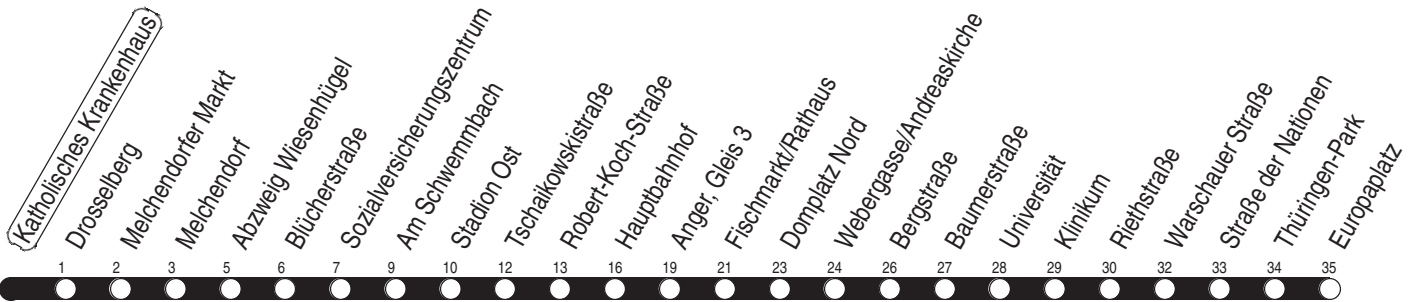

3, N3

Katholisches Krankenhaus

Richtung: Europaplatz

gültig ab / valid from:
ab 01.08.2024

Fahrzeit in Minuten / journey time (min)

Stunde hour	Montag – Donnerstag Mondays to Thursdays	Freitag Fridays	Samstag Saturdays	Sonntag / Feiertag Sundays / Public holidays
2	34_N	34_N	04_L 34_N	04_L 34_N
3	34_N	34_N	04_L 34_N	04_L 34_N
4	04_L 16_Z 34_W 46_R	04_L 16_Z 34_W 46_R	04_L 34_N	04_L 34_N
5	00 15 30 45 57	00 15 30 45 57	04_L 34_W	04_L 34_N
6	07 17 27 37 47 57	07 17 27 37 47 57	09 29 49	09 39
7	07 17 27 37 47 57	07 17 27 37 47 57	09 29 49	09 39
8	07 17 27 37 47 57	07 17 27 37 47 57	09 29 44 59	09 29 49
9	07 17 27 37 47 57	07 17 27 37 47 57	14 29 44 59	09 29 49
10	07 17 27 37 47 57	07 17 27 37 47 57	14 29 44 59	09 29 45
11	07 17 27 37 47 57	07 17 27 37 47 57	14 29 44 59	00 15 30 45
12	07 17 27 37 47 57	07 17 27 37 47 57	14 29 44 59	00 15 30 45
13	07 17 27 37 47 57	07 17 27 37 47 57	14 29 44 59	00 15 30 45
14	07 17 27 37 47 57	07 17 27 37 47 57	14 29 44 59	00 15 30 45
15	07 17 27 37 47 57	07 17 27 37 47 57	14 29 44 59	00 15 30 45
16	07 17 27 37 47 57	07 17 27 37 47 57	14 29 44 59	00 15 30 45
17	07 17 27 37 47 59	07 17 27 37 47 59	14 29 44 59	00 15 30 45
18	14 29 44 59	14 29 44 59	14 29 44 59	00 15 30 45
19	14 32 49	14 32 49	14 32 49	00 15 39
20	09 29 49	09 29 49	09 29 49	09 39
21	09 29 49	09 29 49	09 29 49	09 39
22	09 39	09 29 49	09 29 49	09 39
23	09 39	09 29 49	09 29 49	09 39
0	09 34_N	09 34_N	09 34_N	09 34_N
1		04_L 34_N	04_L 34_N	

L : Linie N3 - über Wiesenhügel und ab Anger weiter als Linie N1 bis Europaplatz über Salinenstraße und Rieth
N : Linie N3 - über Wiesenhügel und Rieth

R : Linie 6 - ab Riethstraße weiter bis Rieth
W : über Wiesenhügel
Z : Linie 5 - ab Anger weiter bis Zoopark

Diese Linie verkehrt am 19.09., 02.10., 30.10.2024, 17.04., 30.04. und 28.05.2025 wie Freitag.

Diese Linie verkehrt am 20.09.2024, 18.04., 20.04. und 08.06.2025 ab 20:00 Uhr wie Samstag.

Heiligabend bis 17:00 Uhr und Silvester bis 23:00 Uhr wie Samstag, anschließend nach Sonderfahrplan.

Schulferien in Thüringen: 30.09. - 11.10.2024, 23.12.2024 - 03.01.2025, 03.02. - 07.02.2025, 07.04. - 17.04.2025, 30.05.2025, 30.06. - 08.08.2025

Service-Telefon: 0361 19449
Internet: www.evag-erfurt.de
E-Mail: evag@stadtwerke-erfurt.de

Aktuelle Fahrplanauskunft
SMS an 0175 222 22 77
Ⓜ Kürzel: KATK