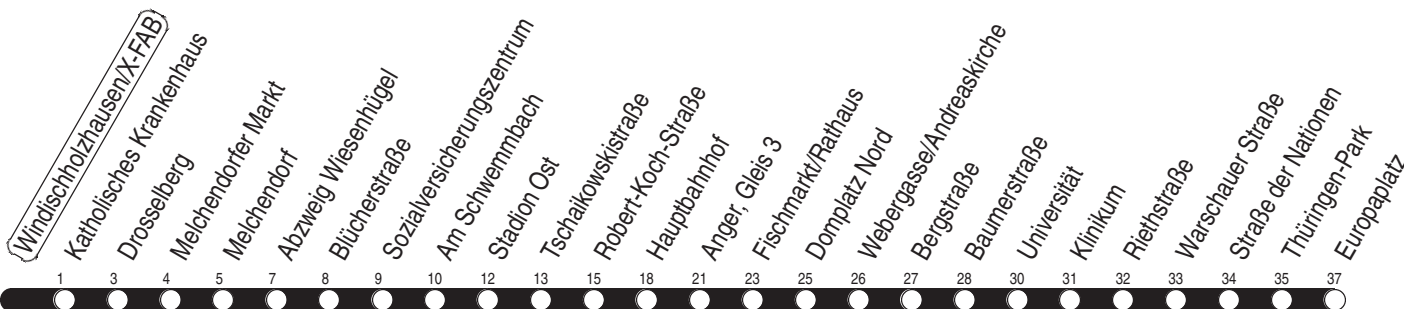

3, N3 Windischholzhausen/X-FAB

Richtung: Europaplatz

gültig ab / valid from:
ab 01.08.2024

Fahrzeit in Minuten / journey time (min)

Stunde hour	Montag – Donnerstag Mondays to Thursdays	Freitag Fridays	Samstag Saturdays	Sonntag / Feiertag Sundays / Public holidays
2	33_N	33_N	03_L 33_N	03_L 33_N
3	33_N	33_N	03_L 33_N	03_L 33_N
4	03_L 15_Z 33_W 45_R 59	03_L 15_Z 33_W 45_R 59	03_L 33_N	03_L 33_N
5	14 29 44 56	14 29 44 56	03_L 33_W	03_L 33_N
6	06 16 26 36 46 56	06 16 26 36 46 56	08 28 48	08 38
7	06 16 26 36 46 56	06 16 26 36 46 56	08 28 48	08 38
8	06 16 26 36 46 56	06 16 26 36 46 56	08 28 43 58	08 28 48
9	06 16 26 36 46 56	06 16 26 36 46 56	13 28 43 58	08 28 48
10	06 16 26 36 46 56	06 16 26 36 46 56	13 28 43 58	08 28 44 59
11	06 16 26 36 46 56	06 16 26 36 46 56	13 28 43 58	14 29 44 59
12	06 16 26 36 46 56	06 16 26 36 46 56	13 28 43 58	14 29 44 59
13	06 16 26 36 46 56	06 16 26 36 46 56	13 28 43 58	14 29 44 59
14	06 16 26 36 46 56	06 16 26 36 46 56	13 28 43 58	14 29 44 59
15	06 16 26 36 46 56	06 16 26 36 46 56	13 28 43 58	14 29 44 59
16	06 16 26 36 46 56	06 16 26 36 46 56	13 28 43 58	14 29 44 59
17	06 16 26 36 46 58	06 16 26 36 46 58	13 28 43 58	14 29 44 59
18	13 28 43 58	13 28 43 58	13 28 43 58	14 29 44 59
19	13 31 48	13 31 48	13 31 48	14 38
20	08 28 48	08 28 48	08 28 48	08 38
21	08 28 48	08 28 48	08 28 48	08 38
22	08 38	08 28 48	08 28 48	08 38
23	08 38	08 28 48	08 28 48	08 38
0	08 33_N	08 33_N	08 33_N	08 33_N
1		03_L 33_N	03_L 33_N	

L : Linie N3 - über Wiesenhügel und ab Anger weiter als Linie N1 bis Europaplatz über Salinenstraße und Rieth
N : Linie N3 - über Wiesenhügel und Rieth

R : Linie 6 - ab Riethstraße weiter bis Rieth
W : über Wiesenhügel
Z : Linie 5 - ab Anger weiter bis Zoopark

Diese Linie verkehrt am 19.09., 02.10., 30.10.2024, 17.04., 30.04. und 28.05.2025 wie Freitag.

Diese Linie verkehrt am 20.09.2024, 18.04., 20.04. und 08.06.2025 ab 20:00 Uhr wie Samstag.

Heiligabend bis 17:00 Uhr und Silvester bis 23:00 Uhr wie Samstag, anschließend nach Sonderfahrplan.

Schulferien in Thüringen: 30.09. - 11.10.2024, 23.12.2024 - 03.01.2025, 03.02. - 07.02.2025, 07.04. - 17.04.2025, 30.05.2025, 30.06. - 08.08.2025

Service-Telefon: 0361 19449
Internet: www.evag-erfurt.de
E-Mail: evag@stadtwerke-erfurt.de

Aktuelle Fahrplanauskunft
SMS an 0175 222 22 77
Ⓜ Kürzel: WIND