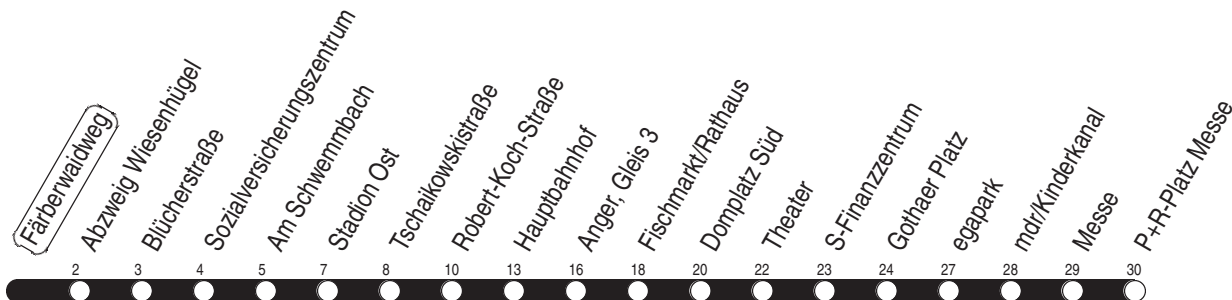

Tram

2, N3 Färberwaidweg

Richtung: P+R-Platz Messe

gültig ab / valid from:
04.11.2024

Fahrzeit in Minuten / journey time (min)

Stunde hour	Montag – Donnerstag Mondays to Thursdays	Freitag Fridays	Samstag Saturdays	Sonntag / Feiertag Sundays / Public holidays
2	42 _N	42 _N	12 _L 42 _N	12 _L 42 _N
3	42 _N	42 _N	12 _L 42 _N	12 _L 42 _N
4	12 _L 42 _E 55 _D	12 _L 42 _E 55 _D	12 _L 42 _N	12 _L 42 _N
5	11 26 41 56	11 26 41 56	12 _L 42 _E 57	12 _L 42 _N 57
6	07 17 27 37 47 57	07 17 27 37 47 57	22 42	27 57
7	07 17 27 37 47 _R 57	07 17 27 37 47 _R 57	02 22 42	27 57
8	07 _R 17 27 _R 37 47 _R 57	07 _R 17 27 _R 37 47 _R 57	02 22 41 56 _R	22 42
9	07 _R 17 27 _R 37 47 _R 57	07 _R 17 27 _R 37 47 _R 57	11 26 _R 41 56 _R	02 22 42
10	07 _R 17 27 _R 37 47 _R 57	07 _R 17 27 _R 37 47 _R 57	11 26 _R 41 56 _R	02 22 41 56 _R
11	07 _R 17 27 _R 37 47 _R 57	07 _R 17 27 _R 37 47 _R 57	11 26 _R 41 56 _R	11 26 _R 41 56 _R
12	07 _R 17 27 _R 37 47 _R 57	07 _R 17 27 _R 37 47 _R 57	11 26 _R 41 56 _R	11 26 _R 41 56 _R
13	07 _R 17 27 _R 37 47 _R 57	07 _R 17 27 _R 37 47 _R 57	11 26 _R 41 56 _R	11 26 _R 41 56 _R
14	07 _R 17 27 _R 37 47 _R 57	07 _R 17 27 _R 37 47 _R 57	11 26 _R 41 56 _R	11 26 _R 41 56 _R
15	07 _R 17 27 _R 37 47 _R 57	07 _R 17 27 _R 37 47 _R 57	11 26 _R 41 56 _R	11 26 _R 41 56 _R
16	07 _R 17 27 _R 37 47 _R 57	07 _R 17 27 _R 37 47 _R 57	11 26 _R 41 56 _R	11 26 _R 41 56 _R
17	07 _R 17 27 _R 37 47 _R 57 _R	07 _R 17 27 _R 37 47 _R 57 _R	11 26 _R 41 56 _R	11 26 _R 41 56 _R
18	11 26 _R 41 56 _R	11 26 _R 41 56 _R	11 26 _R 41 56 _R	11 26 _R 41 56 _R
19	11 27 _R 42	11 27 _R 42	11 27 _R 42	11 29 57
20	02 22 42	02 22 42	02 22 42	27 57
21	02 22 42	02 22 42	02 22 42	27 57
22	02 27 57	02 22 42	02 22 42	27 57
23	27 57	02 22 42	02 22 42	27 57
0	42 _N	02 22 _U 42 _N	02 22 _U 42 _N	42 _N
1		12 _L 42 _N	12 _L 42 _N	