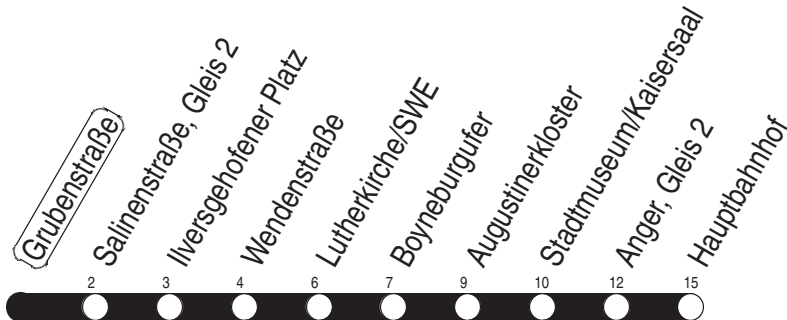

Grubenstraße

Richtung: Hauptbahnhof

gültig ab / valid from:
ab 01.08.2024

Fahrzeit in Minuten / journey time (min)

Stunde hour	Montag – Donnerstag Mondays to Thursdays	Freitag Fridays	Samstag Saturdays	Sonntag / Feiertag Sundays / Public holidays
2	40_B	40_B		
3				
4	43_T 58	43_T 58	44	44
5	13 28_T 33 43 57	13 28_T 33 43 57	14 39 44	44
6	10 20 30 40 50_B ● 50_o	10 20 30 40 50_B ● 50_o	15 35 55	15 45
7	00_B ● 00_o 10 20 30 40 50	00_B ● 00_o 10 20 30 40 50	15 35 55	15 45
8	00 10 20 30 40 50	00 10 20 30 40 50	15 35 55	15 35 55
9	00 10 20 30 40 50	00 10 20 30 40 50	12 27 42 57	15 35 55
10	00 10 20 30 40 50	00 10 20 30 40 50	12 27 42 57	15 35 56
11	00 10 20 30 40 50	00 10 20 30 40 50	12 27 42 57	13 28 43 58
12	00 10 20 30 40 50	00 10 20 30 40 50	12 27 42 57	13 28 43 58
13	00 10 20 30 40 50	00 10 20 30 40 50	12 27 42 57	13 28 43 58
14	00 10 20 30 40 50	00 10 20 30 40 50	12 27 42 57	13 28 43 58
15	00 10 20 30 40 50	00 10 20 30 40 50	12 27 42 57	13 28 43 58
16	00 10 20 30 40 50	00 10 20 30 40 50	12 27 42 57	13 28 43 58
17	00 10 20 30 40 50	00 10 20 30 40 50	12 27 42 57	13 28 43 58
18	00 12 27 42 57	00 12 27 42 57	12 27 33 42 57	13 28 43 58
19	12 27 33_w 42 55	12 27 33_w 42 55	12 27 42_w 55	13 28 45
20	15 35 55	15 35 55	15 35 55	15 45
21	15 35 55	15 35 55	15 35 55	15 45
22	15 27_s 45	15 35 55	15 35 55	15 45
23	15 45	15 35 55	15 35 55	15 45
0	15 45_w	15_w 27_s 45_w	15_w 27_s 45_w	15 45_w
1	05_s 25_s	05_s 25_s	05_s 25_s	25_s

B : ab Anger weiter bis Brühler Garten/Lutherstraße
s : nur bis Lutherkirche/SWE
T : Linie 1 - ab Hauptbahnhof weiter bis Thüringenhalle

w : Linie 3 - ab Hauptbahnhof weiter bis Urbicher Kreuz
● : an Schultagen
○ : nicht an Schultagen

Diese Linie verkehrt am 19.09., 02.10., 30.10.2024, 17.04., 30.04. und 28.05.2025 wie Freitag.

Diese Linie verkehrt am 20.09.2024, 18.04., 20.04. und 08.06.2025 ab 20:00 Uhr wie Samstag.

Heiligabend bis 17:00 Uhr und Silvester bis 23:00 Uhr wie Samstag, anschließend nach Sonderfahrplan.

Schulferien in Thüringen: 30.09. - 11.10.2024, 23.12.2024 - 03.01.2025, 03.02. - 07.02.2025, 07.04. - 17.04.2025, 30.05.2025, 30.06. - 08.08.2025

Service-Telefon: 0361 19449
Internet: www.evag-erfurt.de
E-Mail: evag@stadtwerke-erfurt.de

Aktuelle Fahrplanauskunft
SMS an 0175 222 22 77
Ⓜ Kürzel: GRUS