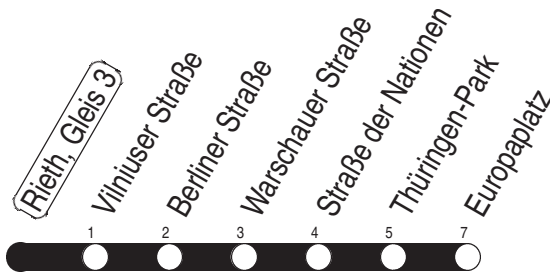

H : Linie 2 - ab Hauptbahnhof weiter bis Wiesenhügel
N : Linie N3 - ab Hauptbahnhof weiter bis Urbicher Kreuz über Wiesenhügel

w : ab Anger weiter als Linie 2 bis Wiesenhügel
κ : ab Gleis 1

Diese Linie verkehrt am 17.04., 30.04. und 28.05.2025 wie Freitag.
Diese Linie verkehrt am 18.04., 20.04. und 08.06.2025 ab 20:00 Uhr wie Samstag.
Diese Linie verkehrt an Heiligabend bis 17:00 Uhr und an Silvester bis 23:00 Uhr wie Samstag, anschließend nach Sonderfahrplan.
Schulferien in Thüringen: 23.12.2024 - 03.01.2025, 03.02. - 07.02.2025, 07.04. - 17.04.2025, 30.05.2025, 30.06. - 08.08.2025

Service-Telefon: 0361 19449
Internet: www.evag-erfurt.de
E-Mail: evag@stadtwerke-erfurt.de

Aktuelle Fahrplanauskunft
SMS an 0175 222 22 77
Ⓜ Kürzel: RIET

N3

Rieth, Gleis 3

Richtung: Europaplatz

gültig ab / valid from:
ab 01.08.2024

Diese Linie verkehrt am 19.09., 02.10., 30.10.2024, 17.04., 30.04. und 28.05.2025 wie Freitag.
 Diese Linie verkehrt am 20.09.2024, 18.04., 20.04. und 08.06.2025 ab 20:00 Uhr wie Samstag.
 Heiligabend bis 17:00 Uhr und Silvester bis 23:00 Uhr wie Samstag, anschließend nach Sonderfahrplan.
 Schulferien in Thüringen: 30.09. - 11.10.2024, 23.12.2024 - 03.01.2025, 03.02. - 07.02.2025, 07.04. - 17.04.2025, 30.05.2025, 30.06. - 08.08.2025