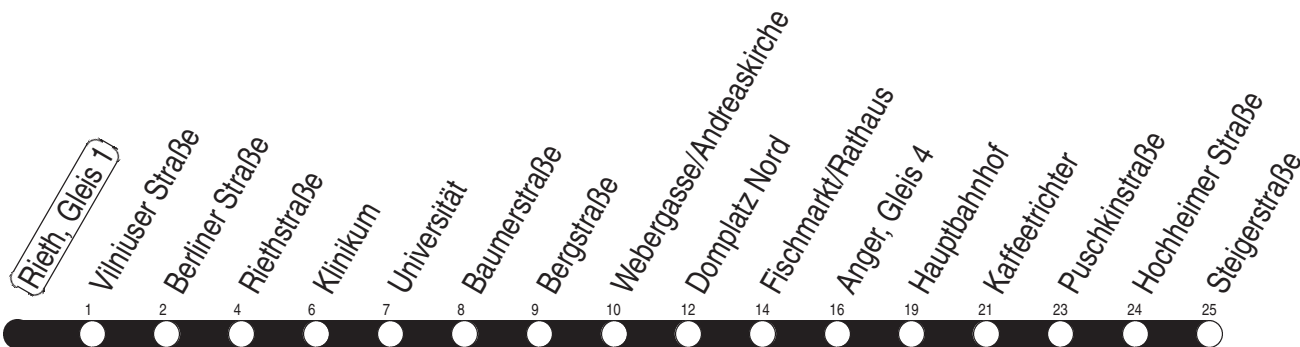

Tram

6, N3 Rieth, Gleis 1

Richtung: Steigerstraße

gültig ab / valid from:
04.11.2024

Fahrzeit in Minuten / journey time (min)

Stunde hour	Montag – Donnerstag Mondays to Thursdays	Freitag Fridays	Samstag Saturdays	Sonntag / Feiertag Sundays / Public holidays
2	44_(N)	44_(N)	44_(N)	44_(N)
3	44_(N)	44_(N)	44_(N)	44_(N)
4	44_(N)	44_(N)	44_(N)	44_(N)
5	04₍ 19₍ 34₍ 49₍	04₍ 19₍ 34₍ 49₍	14₍ 44_(N)	14₍ 44_(H)
6	04₍ 14₍ 24₍ 34₍ 44₍ 54₍	04₍ 14₍ 24₍ 34₍ 44₍ 54₍	13 33₍ 53	13 43
7	04₍ 14₍ 24₍ 34₍ 44_(W) 54₍	04₍ 14₍ 24₍ 34₍ 44_(W) 54₍	13 33 53	13 43
8	04_(W) 14 24_(W) 34 44_(W) 54	04_(W) 14 24_(W) 34 44_(W) 54	13 33_(W) 49	13 33₍ 53
9	04_(W) 14 24_(W) 34 44_(W) 54	04_(W) 14 24_(W) 34 44_(W) 54	04_(W) 19 34_(W) 49	13 33 53
10	04_(W) 14 24_(W) 34 44_(W) 54	04_(W) 14 24_(W) 34 44_(W) 54	04_(W) 19 34_(W) 49	13 33_(W) 49
11	04_(W) 14 24_(W) 34 44_(W) 54	04_(W) 14 24_(W) 34 44_(W) 54	04_(W) 19 34_(W) 49	04_(W) 19 34_(W) 49
12	04_(W) 14 24_(W) 34 44_(W) 54	04_(W) 14 24_(W) 34 44_(W) 54	04_(W) 19 34_(W) 49	04_(W) 19 34_(W) 49
13	04_(W) 14 24_(W) 34 44_(W) 54	04_(W) 14 24_(W) 34 44_(W) 54	04_(W) 19 34_(W) 49	04_(W) 19 34_(W) 49
14	04_(W) 14 24_(W) 34 44_(W) 54	04_(W) 14 24_(W) 34 44_(W) 54	04_(W) 19 34_(W) 49	04_(W) 19 34_(W) 49
15	04_(W) 14 24_(W) 34 44_(W) 54	04_(W) 14 24_(W) 34 44_(W) 54	04_(W) 19 34_(W) 49	04_(W) 19 34_(W) 49
16	04_(W) 14 24_(W) 34 44_(W) 54	04_(W) 14 24_(W) 34 44_(W) 54	04_(W) 19 34_(W) 49	04_(W) 19 34_(W) 49
17	04_(W) 14 24_(W) 34 44_(W) 54	04_(W) 14 24_(W) 34 44_(W) 54	04_(W) 19 34_(W) 49	04_(W) 19 34_(W) 49
18	06_(W) 19₍ 34_(W) 49	06_(W) 19₍ 34_(W) 49	04_(W) 19 34_(W) 49	04_(W) 19 34_(W) 49
19	04_(W) 19 34_(W) 53	04_(W) 19 34_(W) 53	04_(W) 19 34_(W) 53	04_(W) 19 43
20	13 33 53	13 33 53	13 33 53	13 43
21	13 33 53	13 33 53	13 33 53	13 43
22	13 43	13 33 53	13 33 53	13 43
23	13 43	13 33 53	13 33 53	13 43
0	13 44_(N)	13 44_(N)	13 44_(N)	13 44_(N)
1		44_(N)	44_(N)	

H : Linie 2 - ab Hauptbahnhof weiter bis Wiesenhügel

N : Linie N3 - ab Hauptbahnhof weiter bis Urbicher Kreuz über Wiesenhügel

W : ab Anger weiter als Linie 2 bis Wiesenhügel

(₍ : ab Gleis 3

Diese Linie verkehrt am 17.04., 30.04. und 28.05.2025 wie Freitag.

Diese Linie verkehrt am 18.04., 20.04. und 08.06.2025 ab 20:00 Uhr wie Samstag.

Diese Linie verkehrt an Heiligabend bis 17:00 Uhr und an Silvester bis 23:00 Uhr wie Samstag, anschließend nach Sonderfahrplan.

Schulferien in Thüringen: 23.12.2024 - 03.01.2025, 03.02. - 07.02.2025, 07.04. - 17.04.2025, 30.05.2025, 30.06. - 08.08.2025

Service-Telefon: 0361 19449

Internet: www.evag-erfurt.de

E-Mail: evag@stadtwerke-erfurt.de

Aktuelle Fahrplanauskunft

SMS an 0175 222 22 77

Ⓜ Kürzel: RIET