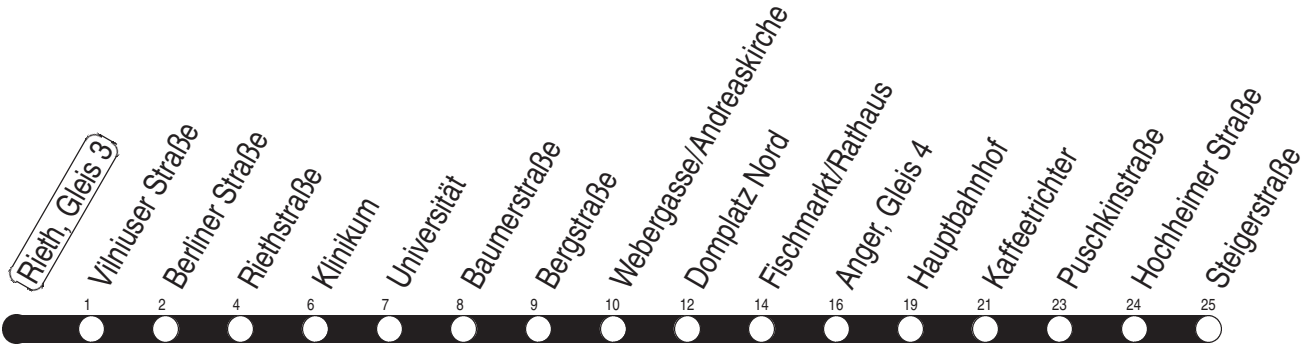

Tram 6, N3 Rieth, Gleis 3

Richtung: Steigerstraße

gültig ab / valid from:
04.11.2024

Fahrzeit in Minuten / journey time (min)

Stunde hour	Montag – Donnerstag Mondays to Thursdays	Freitag Fridays	Samstag Saturdays	Sonntag / Feiertag Sundays / Public holidays
2	44_N	44_N	44_N	44_N
3	44_N	44_N	44_N	44_N
4	44_N	44_N	44_N	44_N
5	04 19 34 49	04 19 34 49	14 44_N	14 44_H
6	04 14 24 34 44 54	04 14 24 34 44 54	13_κ 33 53_κ	13_κ 43_κ
7	04 14 24 34 44_w 54	04 14 24 34 44_w 54	13_κ 33_κ 53_κ	13_κ 43_κ
8	04_w 14_κ 24_w 34_κ 44_w 54_κ	04_w 14_κ 24_w 34_κ 44_w 54_κ	13_κ 33_w 49_κ	13_κ 33 53_κ
9	04_w 14_κ 24_w 34_κ 44_w 54_κ	04_w 14_κ 24_w 34_κ 44_w 54_κ	04_w 19_κ 34_w 49_κ	13_κ 33_κ 53_κ
10	04_w 14_κ 24_w 34_κ 44_w 54_κ	04_w 14_κ 24_w 34_κ 44_w 54_κ	04_w 19_κ 34_w 49_κ	13_κ 33_w 49_κ
11	04_w 14_κ 24_w 34_κ 44_w 54_κ	04_w 14_κ 24_w 34_κ 44_w 54_κ	04_w 19_κ 34_w 49_κ	04_w 19_κ 34_w 49_κ
12	04_w 14_κ 24_w 34_κ 44_w 54_κ	04_w 14_κ 24_w 34_κ 44_w 54_κ	04_w 19_κ 34_w 49_κ	04_w 19_κ 34_w 49_κ
13	04_w 14_κ 24_w 34_κ 44_w 54_κ	04_w 14_κ 24_w 34_κ 44_w 54_κ	04_w 19_κ 34_w 49_κ	04_w 19_κ 34_w 49_κ
14	04_w 14_κ 24_w 34_κ 44_w 54_κ	04_w 14_κ 24_w 34_κ 44_w 54_κ	04_w 19_κ 34_w 49_κ	04_w 19_κ 34_w 49_κ
15	04_w 14_κ 24_w 34_κ 44_w 54_κ	04_w 14_κ 24_w 34_κ 44_w 54_κ	04_w 19_κ 34_w 49_κ	04_w 19_κ 34_w 49_κ
16	04_w 14_κ 24_w 34_κ 44_w 54_κ	04_w 14_κ 24_w 34_κ 44_w 54_κ	04_w 19_κ 34_w 49_κ	04_w 19_κ 34_w 49_κ
17	04_w 14_κ 24_w 34_κ 44_w 54_κ	04_w 14_κ 24_w 34_κ 44_w 54_κ	04_w 19_κ 34_w 49_κ	04_w 19_κ 34_w 49_κ
18	06_w 19 34_w 49_κ	06_w 19 34_w 49_κ	04_w 19_κ 34_w 49_κ	04_w 19_κ 34_w 49_κ
19	04_w 19_κ 34_w 53_κ	04_w 19_κ 34_w 53_κ	04_w 19_κ 34_w 53_κ	04_w 19_κ 43_κ
20	13_κ 33_κ 53_κ	13_κ 33_κ 53_κ	13_κ 33_κ 53_κ	13_κ 43_κ
21	13_κ 33_κ 53_κ	13_κ 33_κ 53_κ	13_κ 33_κ 53_κ	13_κ 43_κ
22	13_κ 43_κ	13_κ 33_κ 53_κ	13_κ 33_κ 53_κ	13_κ 43_κ
23	13_κ 43_κ	13_κ 33_κ 53_κ	13_κ 33_κ 53_κ	13_κ 43_κ
0	13_κ 44_N	13_κ 44_N	13_κ 44_N	13_κ 44_N
1		44_N	44_N	

H : Linie 2 - ab Hauptbahnhof weiter bis Wiesenhügel
N : Linie N3 - ab Hauptbahnhof weiter bis Urbicher Kreuz über Wiesenhügel

w : ab Anger weiter als Linie 2 bis Wiesenhügel
κ : ab Gleis 1

Diese Linie verkehrt am 17.04., 30.04. und 28.05.2025 wie Freitag.
Diese Linie verkehrt am 18.04., 20.04. und 08.06.2025 ab 20:00 Uhr wie Samstag.
Diese Linie verkehrt an Heiligabend bis 17:00 Uhr und an Silvester bis 23:00 Uhr wie Samstag, anschließend nach Sonderfahrplan.
Schulferien in Thüringen: 23.12.2024 - 03.01.2025, 03.02. - 07.02.2025, 07.04. - 17.04.2025, 30.05.2025, 30.06. - 08.08.2025

Service-Telefon: 0361 19449
Internet: www.evag-erfurt.de
E-Mail: evag@stadtwerke-erfurt.de

Aktuelle Fahrplanauskunft
SMS an 0175 222 22 77
Ⓜ Kürzel: RIET