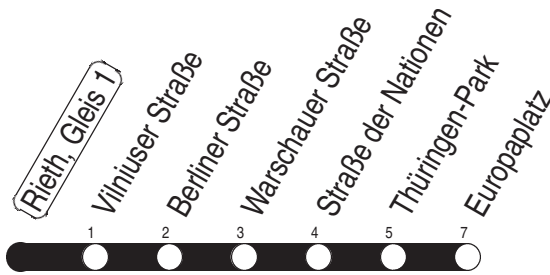

# 1, N1 Rieth, Gleis 1

Richtung: Europaplatz

gültig ab / valid from:  
04.11.2024

Fahrzeit in Minuten / journey time (min)

Stunde hour	Montag – Donnerstag Mondays to Thursdays	Freitag Fridays	Samstag Saturdays	Sonntag / Feiertag Sundays / Public holidays
2			43 <sub>N</sub>	43 <sub>N</sub>
3			43 <sub>N</sub>	43 <sub>N</sub>
4	43 <sub>N</sub>	43 <sub>N</sub>	43 <sub>N</sub>	43 <sub>N</sub>
5	30 45	30 45	43 <sub>N</sub>	43 <sub>N</sub>
6	00 15 29 39 49 59	00 15 29 39 49 59		
7	09 19 29 39 49 59	09 19 29 39 49 59		
8	19 39 59	19 39 59		
9	19 39 59	19 39 59		
10	19 39 59	19 39 59		
11	19 39 59	19 39 59		
12	19 39 59	19 39 59		
13	19 39 59	19 39 59		
14	19 39 59	19 39 59		
15	19 39 59	19 39 59		
16	19 39 59	19 39 59		
17	19 39 59	19 39 59		
18	19	19		
19				
20				
21				
22				
23				
0				
1		43 <sub>N</sub>	43 <sub>N</sub>	

N : Linie N1

Diese Linie verkehrt am 17.04., 30.04. und 28.05.2025 wie Freitag.

Diese Linie verkehrt am 18.04., 20.04. und 08.06.2025 ab 20:00 Uhr wie Samstag.

Diese Linie verkehrt an Heiligabend bis 17:00 Uhr und an Silvester bis 23:00 Uhr wie Samstag, anschließend nach Sonderfahrplan.