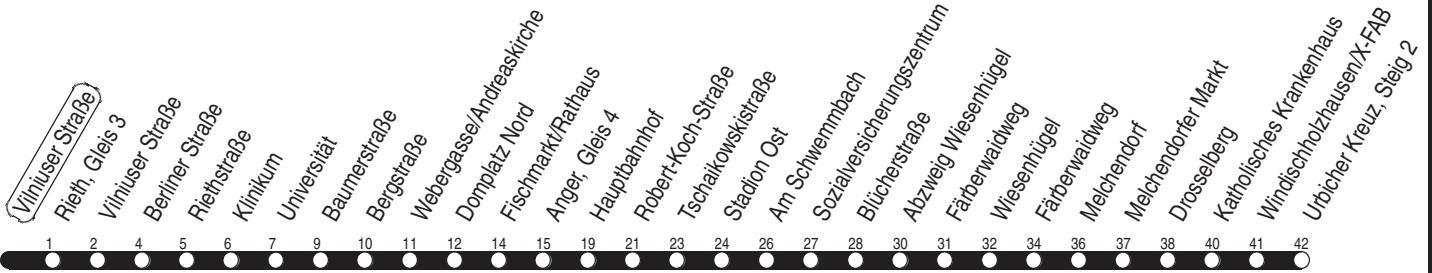

N : Linie N3 - ab Rieth weiter bis Europaplatz

Diese Linie verkehrt am 17.04., 30.04. und 28.05.2025 wie Freitag.

Diese Linie verkehrt am 18.04., 20.04. und 08.06.2025 ab 20:00 Uhr wie Samstag.

Diese Linie verkehrt an Heiligabend bis 17:00 Uhr und an Silvester bis 23:00 Uhr wie Samstag, anschließend nach Sonderfahrplan.

Schulferien in Thüringen: 23.12.2024 - 03.01.2025, 03.02. - 07.02.2025, 07.04. - 17.04.2025, 30.05.2025, 30.06. - 08.08.2025

Service-Telefon: 0361 19449
Internet: www.evag-erfurt.de
E-Mail: evag@stadtwerke-erfurt.deAktuelle Fahrplanauskunft
SMS an 0175 222 22 77
Ⓜ Kürzel: VILS

N3

Vilniuser Straße

Richtung: Urbicher Kreuz

gültig ab / valid from:
ab 01.08.2024

Fahrzeit in Minuten / journey time (min)

Stunde <i>hour</i>	Montag – Donnerstag <i>Mondays to Thursdays</i>	Freitag <i>Fridays</i>	Samstag <i>Saturdays</i>	Sonntag / Feiertag <i>Sundays / Public holidays</i>
2	42	42	42	42
3	42	42	42	42
4	42	42	42	42
5			42	42 _w
6				
7				
8				
9				
10				
11				
12				
13				
14				
15				
16				
17				
18				
19				
20				
21				
22				
23				
0	42	42	42	42
1		42	42	

w : Linie 2 - nur bis Wiesenhügel

Diese Linie verkehrt am 19.09., 02.10., 30.10.2024, 17.04., 30.04. und 28.05.2025 wie Freitag.

Diese Linie verkehrt am 20.09.2024, 18.04., 20.04. und 08.06.2025 ab 20:00 Uhr wie Samstag.