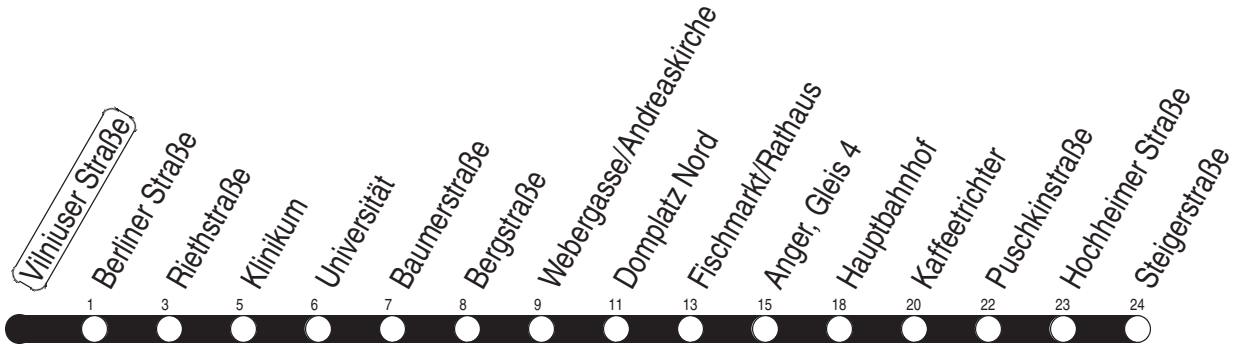

Tram 6, N3 Vilniuser Straße

Richtung: Steigerstraße

gültig ab / valid from:
04.11.2024

Fahrzeit in Minuten / journey time (min)

Stunde hour	Montag – Donnerstag Mondays to Thursdays	Freitag Fridays	Samstag Saturdays	Sonntag / Feiertag Sundays / Public holidays
2	45_N	45_N	45_N	45_N
3	45_N	45_N	45_N	45_N
4	45_N	45_N	45_N	45_N
5	05 20 35 50	05 20 35 50	15 45_N	15 45_H
6	05 15 25 35 45 55	05 15 25 35 45 55	14 34 54	14 44
7	05 15 25 35 45_w 55	05 15 25 35 45_w 55	14 34 54	14 44
8	05_w 15 25_w 35 45_w 55	05_w 15 25_w 35 45_w 55	14 34_w 50	14 34 54
9	05_w 15 25_w 35 45_w 55	05_w 15 25_w 35 45_w 55	05_w 20 35_w 50	14 34 54
10	05_w 15 25_w 35 45_w 55	05_w 15 25_w 35 45_w 55	05_w 20 35_w 50	14 34_w 50
11	05_w 15 25_w 35 45_w 55	05_w 15 25_w 35 45_w 55	05_w 20 35_w 50	05_w 20 35_w 50
12	05_w 15 25_w 35 45_w 55	05_w 15 25_w 35 45_w 55	05_w 20 35_w 50	05_w 20 35_w 50
13	05_w 15 25_w 35 45_w 55	05_w 15 25_w 35 45_w 55	05_w 20 35_w 50	05_w 20 35_w 50
14	05_w 15 25_w 35 45_w 55	05_w 15 25_w 35 45_w 55	05_w 20 35_w 50	05_w 20 35_w 50
15	05_w 15 25_w 35 45_w 55	05_w 15 25_w 35 45_w 55	05_w 20 35_w 50	05_w 20 35_w 50
16	05_w 15 25_w 35 45_w 55	05_w 15 25_w 35 45_w 55	05_w 20 35_w 50	05_w 20 35_w 50
17	05_w 15 25_w 35 45_w 55	05_w 15 25_w 35 45_w 55	05_w 20 35_w 50	05_w 20 35_w 50
18	07_w 20 35_w 50	07_w 20 35_w 50	05_w 20 35_w 50	05_w 20 35_w 50
19	05_w 20 35_w 54	05_w 20 35_w 54	05_w 20 35_w 54	05_w 20 44
20	14 34 54	14 34 54	14 34 54	14 44
21	14 34 54	14 34 54	14 34 54	14 44
22	14 44	14 34 54	14 34 54	14 44
23	14 44	14 34 54	14 34 54	14 44
0	14 45_N	14 45_N	14 45_N	14 45_N
1		45_N	45_N	

H : Linie 2 - ab Hauptbahnhof weiter bis Wiesenhügel

w : ab Anger weiter als Linie 2 bis Wiesenhügel

N : Linie N3 - ab Hauptbahnhof weiter bis Urbicher Kreuz über Wiesenhügel

Diese Linie verkehrt am 17.04., 30.04. und 28.05.2025 wie Freitag.

Diese Linie verkehrt am 18.04., 20.04. und 08.06.2025 ab 20:00 Uhr wie Samstag.

Diese Linie verkehrt an Heiligabend bis 17:00 Uhr und an Silvester bis 23:00 Uhr wie Samstag, anschließend nach Sonderfahrplan.

Schulferien in Thüringen: 23.12.2024 - 03.01.2025, 03.02. - 07.02.2025, 07.04. - 17.04.2025, 30.05.2025, 30.06. - 08.08.2025

Service-Telefon: 0361 19449
Internet: www.evag-erfurt.de
E-Mail: evag@stadtwerke-erfurt.de

Aktuelle Fahrplanauskunft
SMS an 0175 222 22 77
Kürzel: VILS