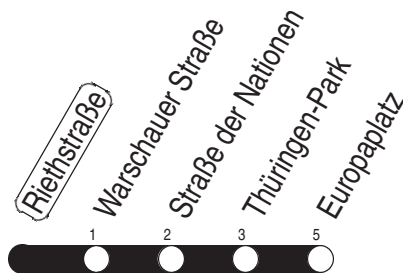

3, N3 Riethstraße

Richtung: Europaplatz

gültig ab / valid from:
ab 01.08.2024

Fahrzeit in Minuten / journey time (min)

Stunde <i>hour</i>	Montag – Donnerstag <i>Mondays to Thursdays</i>	Freitag <i>Fridays</i>	Samstag <i>Saturdays</i>	Sonntag / Feiertag <i>Sundays / Public holidays</i>
2	28	28		
3	10_N	10_N	10_N	10_N
4	00 10_N	00 10_N	10_N	10_N
5	00 10 30 45	00 10 30 45	10_N	10_N
6	00 15 27 38 48 58	00 15 27 38 48 58	10 40	10_N 40
7	08 18 28 38 48 58	08 18 28 38 48 58	00 20 40	10 40
8	08 18 28 38 48 58	08 18 28 38 48 58	00 20 40	10 40
9	08 18 28 38 48 58	08 18 28 38 48 58	00 15 30 45	00 20 40
10	08 18 28 38 48 58	08 18 28 38 48 58	00 15 30 45	00 20 40
11	08 18 28 38 48 58	08 18 28 38 48 58	00 15 30 45	00 15 30 45
12	08 18 28 38 48 58	08 18 28 38 48 58	00 15 30 45	00 15 30 45
13	08 18 28 38 48 58	08 18 28 38 48 58	00 15 30 45	00 15 30 45
14	08 18 28 38 48 58	08 18 28 38 48 58	00 15 30 45	00 15 30 45
15	08 18 28 38 48 58	08 18 28 38 48 58	00 15 30 45	00 15 30 45
16	08 18 28 38 48 58	08 18 28 38 48 58	00 15 30 45	00 15 30 45
17	08 18 28 38 48 58	08 18 28 38 48 58	00 15 30 45	00 15 30 45
18	08 18 30 40 45	08 18 30 40 45	00 15 30 45	00 15 30 45
19	00 15 30 45	00 15 30 45	00 15 30 45	00 15 30 45
20	03 20 40	03 20 40	03 20 40	10 40
21	00 20 40	00 20 40	00 20 40	10 40
22	00 20 40	00 20 40	00 20 40	10 40
23	10 40	00 20 40	00 20 40	10 40
0	10 40	00 20 40	00 20 40	10 40
1	10_N	10_N	10_N	10_N
2		10_N	10_N	

N : Linie N3 - über Rieth

Diese Linie verkehrt am 19.09., 02.10., 30.10.2024, 17.04., 30.04. und 28.05.2025 wie Freitag.

Diese Linie verkehrt am 20.09.2024, 18.04., 20.04. und 08.06.2025 ab 20:00 Uhr wie Samstag.

Heiligabend bis 17:00 Uhr und Silvester bis 23:00 Uhr wie Samstag, anschließend nach Sonderfahrplan.

Schulferien in Thüringen: 30.09. - 11.10.2024, 23.12.2024 - 03.01.2025, 03.02. - 07.02.2025, 07.04. - 17.04.2025, 30.05.2025, 30.06. - 08.08.2025

Service-Telefon: 0361 19449
Internet: www.evag-erfurt.de
E-Mail: evag@stadtwerke-erfurt.de

Aktuelle Fahrplanauskunft
SMS an 0175 222 22 77
Kürzel: RIES