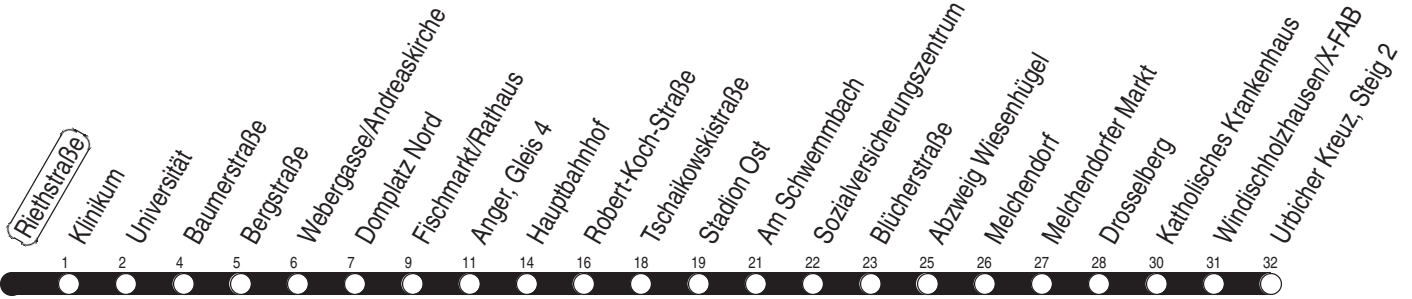

3, N3 Riethstraße

Richtung: Urbicher Kreuz

gültig ab / valid from:
ab 01.08.2024

Fahrzeit in Minuten / journey time (min)

Stunde hour	Montag – Donnerstag Mondays to Thursdays	Freitag Fridays	Samstag Saturdays	Sonntag / Feiertag Sundays / Public holidays
2	47 _N	47 _N	47 _N	47 _N
3	47 _N	47 _N	47 _N	47 _N
4	47 _N	47 _N	47 _N	47 _N
5	15 30 45	15 30 45	47 _N	47 _W
6	00 12 22 32 42 52	00 12 22 32 42 52	01 26 46	01 31
7	02 12 22 32 42 52	02 12 22 32 42 52	06 26 46	01 31
8	02 12 22 32 42 52	02 12 22 32 42 52	06 26 45	01 26 46
9	02 12 22 32 42 52	02 12 22 32 42 52	00 15 30 45	06 26 46
10	02 12 22 32 42 52	02 12 22 32 42 52	00 15 30 45	06 26 45
11	02 12 22 32 42 52	02 12 22 32 42 52	00 15 30 45	00 15 30 45
12	02 12 22 32 42 52	02 12 22 32 42 52	00 15 30 45	00 15 30 45
13	02 12 22 32 42 52	02 12 22 32 42 52	00 15 30 45	00 15 30 45
14	02 12 22 32 42 52	02 12 22 32 42 52	00 15 30 45	00 15 30 45
15	02 12 22 32 42 52	02 12 22 32 42 52	00 15 30 45	00 15 30 45
16	02 12 22 32 42 52	02 12 22 32 42 52	00 15 30 45	00 15 30 45
17	02 12 22 32 42 52	02 12 22 32 42 52	00 15 30 45	00 15 30 45
18	02 08 _A 16 30 45	02 08 _A 16 30 45	00 15 30 45	00 15 30 45
19	00 15 30 46	00 15 30 46	00 15 30 46	00 15 33 43
20	06 26 46	06 26 46	06 26 46	01 31
21	06 26 46	06 26 46	06 26 46	01 31
22	06 31	06 26 46	06 26 46	01 31
23	01 31	06 26 46	06 26 46	01 31
0	01 47 _N 53 _K	06 13 _K 47 _N	06 13 _K 47 _N	01 47 _N 53 _K
1	28 _K	47 _N	47 _N	28 _K

A : nur bis Anger
K : nur bis Klinikum

N : Linie N3 - über Wiesenhügel
W : Linie 2 - nur bis Wiesenhügel

Diese Linie verkehrt am 19.09., 02.10., 30.10.2024, 17.04., 30.04. und 28.05.2025 wie Freitag.

Diese Linie verkehrt am 20.09.2024, 18.04., 20.04. und 08.06.2025 ab 20:00 Uhr wie Samstag.

Heiligabend bis 17:00 Uhr und Silvester bis 23:00 Uhr wie Samstag, anschließend nach Sonderfahrplan.

Schulferien in Thüringen: 30.09. - 11.10.2024, 23.12.2024 - 03.01.2025, 03.02. - 07.02.2025, 07.04. - 17.04.2025, 30.05.2025, 30.06. - 08.08.2025