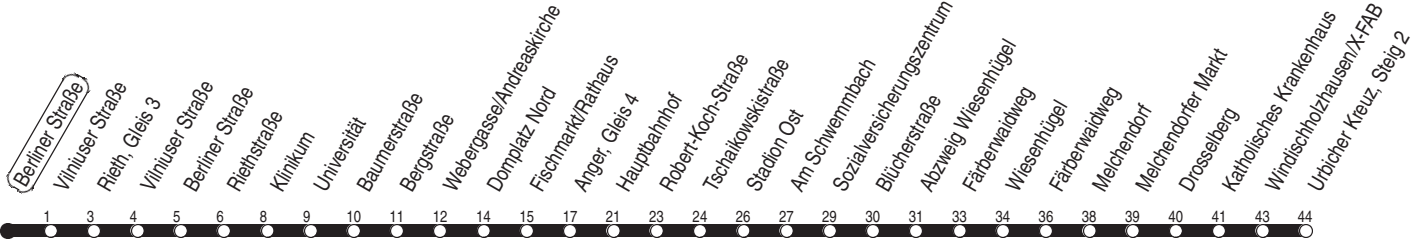

N : Linie N3 - ab Rieth weiter bis Europaplatz

Diese Linie verkehrt am 17.04., 30.04. und 28.05.2025 wie Freitag.

Diese Linie verkehrt am 18.04., 20.04. und 08.06.2025 ab 20:00 Uhr wie Samstag.

Diese Linie verkehrt an Heiligabend bis 17:00 Uhr und an Silvester bis 23:00 Uhr wie Samstag, anschließend nach Sonderfahrplan.

Aktuelle Fahrplanauskunft
SMS an 0175 222 22 77
Kürzel: BERS

N3

Berliner Straße

Richtung: Urbicher Kreuz

gültig ab / valid from:
ab 01.08.2024

Fahrzeit in Minuten / journey time (min)

Stunde <i>hour</i>	Montag – Donnerstag <i>Mondays to Thursdays</i>	Freitag <i>Fridays</i>	Samstag <i>Saturdays</i>	Sonntag / Feiertag <i>Sundays / Public holidays</i>
2	41	41	41	41
3	41	41	41	41
4	41	41	41	41
5			41	41 _w
6				
7				
8				
9				
10				
11				
12				
13				
14				
15				
16				
17				
18				
19				
20				
21				
22				
23				
0	41	41	41	41
1		41	41	

w : Linie 2 - nur bis Wiesenhügel

Diese Linie verkehrt am 19.09., 02.10., 30.10.2024, 17.04., 30.04. und 28.05.2025 wie Freitag.

Diese Linie verkehrt am 20.09.2024, 18.04., 20.04. und 08.06.2025 ab 20:00 Uhr wie Samstag.

Heiligabend bis 17:00 Uhr und Silvester bis 23:00 Uhr wie Samstag, anschließend nach Sonderfahrplan.

Schulferien in Thüringen: 30.09. - 11.10.2024, 23.12.2024 - 03.01.2025, 03.02. - 07.02.2025, 07.04. - 17.04.2025, 30.05.2025, 30.06. - 08.08.2025