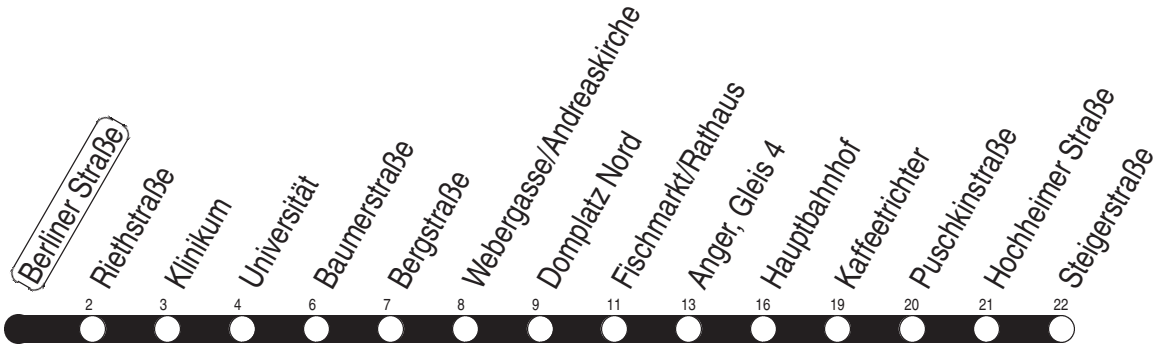

# Tram 6, N3 Berliner Straße

Richtung: Steigerstraße

gültig ab / valid from:  
04.11.2024

Fahrzeit in Minuten / journey time (min)

Stunde hour	Montag – Donnerstag Mondays to Thursdays	Freitag Fridays	Samstag Saturdays	Sonntag / Feiertag Sundays / Public holidays
2	46 <sub>N</sub>	46 <sub>N</sub>	46 <sub>N</sub>	46 <sub>N</sub>
3	46 <sub>N</sub>	46 <sub>N</sub>	46 <sub>N</sub>	46 <sub>N</sub>
4	46 <sub>N</sub>	46 <sub>N</sub>	46 <sub>N</sub>	46 <sub>N</sub>
5	06 21 36 51	06 21 36 51	16 46 <sub>N</sub>	16 46 <sub>H</sub>
6	06 16 26 36 46 56	06 16 26 36 46 56	15 35 55	15 45
7	06 16 26 36 46 <sub>w</sub> 56	06 16 26 36 46 <sub>w</sub> 56	15 35 55	15 45
8	06 <sub>w</sub> 16 26 <sub>w</sub> 36 46 <sub>w</sub> 56	06 <sub>w</sub> 16 26 <sub>w</sub> 36 46 <sub>w</sub> 56	15 35 <sub>w</sub> 51	15 35 55
9	06 <sub>w</sub> 16 26 <sub>w</sub> 36 46 <sub>w</sub> 56	06 <sub>w</sub> 16 26 <sub>w</sub> 36 46 <sub>w</sub> 56	06 <sub>w</sub> 21 36 <sub>w</sub> 51	15 35 55
10	06 <sub>w</sub> 16 26 <sub>w</sub> 36 46 <sub>w</sub> 56	06 <sub>w</sub> 16 26 <sub>w</sub> 36 46 <sub>w</sub> 56	06 <sub>w</sub> 21 36 <sub>w</sub> 51	15 35 <sub>w</sub> 51
11	06 <sub>w</sub> 16 26 <sub>w</sub> 36 46 <sub>w</sub> 56	06 <sub>w</sub> 16 26 <sub>w</sub> 36 46 <sub>w</sub> 56	06 <sub>w</sub> 21 36 <sub>w</sub> 51	06 <sub>w</sub> 21 36 <sub>w</sub> 51
12	06 <sub>w</sub> 16 26 <sub>w</sub> 36 46 <sub>w</sub> 56	06 <sub>w</sub> 16 26 <sub>w</sub> 36 46 <sub>w</sub> 56	06 <sub>w</sub> 21 36 <sub>w</sub> 51	06 <sub>w</sub> 21 36 <sub>w</sub> 51
13	06 <sub>w</sub> 16 26 <sub>w</sub> 36 46 <sub>w</sub> 56	06 <sub>w</sub> 16 26 <sub>w</sub> 36 46 <sub>w</sub> 56	06 <sub>w</sub> 21 36 <sub>w</sub> 51	06 <sub>w</sub> 21 36 <sub>w</sub> 51
14	06 <sub>w</sub> 16 26 <sub>w</sub> 36 46 <sub>w</sub> 56	06 <sub>w</sub> 16 26 <sub>w</sub> 36 46 <sub>w</sub> 56	06 <sub>w</sub> 21 36 <sub>w</sub> 51	06 <sub>w</sub> 21 36 <sub>w</sub> 51
15	06 <sub>w</sub> 16 26 <sub>w</sub> 36 46 <sub>w</sub> 56	06 <sub>w</sub> 16 26 <sub>w</sub> 36 46 <sub>w</sub> 56	06 <sub>w</sub> 21 36 <sub>w</sub> 51	06 <sub>w</sub> 21 36 <sub>w</sub> 51
16	06 <sub>w</sub> 16 26 <sub>w</sub> 36 46 <sub>w</sub> 56	06 <sub>w</sub> 16 26 <sub>w</sub> 36 46 <sub>w</sub> 56	06 <sub>w</sub> 21 36 <sub>w</sub> 51	06 <sub>w</sub> 21 36 <sub>w</sub> 51
17	06 <sub>w</sub> 16 26 <sub>w</sub> 36 46 <sub>w</sub> 56	06 <sub>w</sub> 16 26 <sub>w</sub> 36 46 <sub>w</sub> 56	06 <sub>w</sub> 21 36 <sub>w</sub> 51	06 <sub>w</sub> 21 36 <sub>w</sub> 51
18	08 <sub>w</sub> 21 36 <sub>w</sub> 51	08 <sub>w</sub> 21 36 <sub>w</sub> 51	06 <sub>w</sub> 21 36 <sub>w</sub> 51	06 <sub>w</sub> 21 36 <sub>w</sub> 51
19	06 <sub>w</sub> 21 36 <sub>w</sub> 55	06 <sub>w</sub> 21 36 <sub>w</sub> 55	06 <sub>w</sub> 21 36 <sub>w</sub> 55	06 <sub>w</sub> 21 45
20	15 35 55	15 35 55	15 35 55	15 45
21	15 35 55	15 35 55	15 35 55	15 45
22	15 45	15 35 55	15 35 55	15 45
23	15 45	15 35 55	15 35 55	15 45
0	15 46 <sub>N</sub>	15 46 <sub>N</sub>	15 46 <sub>N</sub>	15 46 <sub>N</sub>
1		46 <sub>N</sub>	46 <sub>N</sub>	