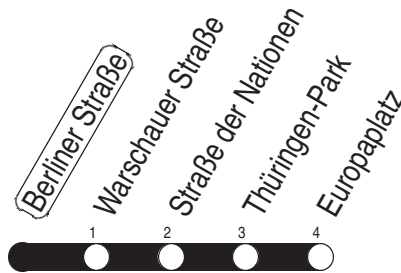

Aktuelle Fahrplanauskunft
SMS an 0175 222 22 77
Kürzel: BERS

N3

Berliner Straße

Richtung: Europaplatz

gültig ab / valid from:
ab 01.08.2024

Fahrzeit in Minuten / journey time (min)

Stunde <i>hour</i>	Montag – Donnerstag <i>Mondays to Thursdays</i>	Freitag <i>Fridays</i>	Samstag <i>Saturdays</i>	Sonntag / Feiertag <i>Sundays / Public holidays</i>
3	17	17	17	17
4	17	17	17	17
5			17	17
6				17
7				
8				
9				
10				
11				
12				
13				
14				
15				
16				
17				
18				
19				
20				
21				
22				
23				
0				
1	17	17	17	17
2		17	17	

Diese Linie verkehrt am 19.09., 02.10., 30.10.2024, 17.04., 30.04. und 28.05.2025 wie Freitag.
 Diese Linie verkehrt am 20.09.2024, 18.04., 20.04. und 08.06.2025 ab 20:00 Uhr wie Samstag.
 Heiligabend bis 17:00 Uhr und Silvester bis 23:00 Uhr wie Samstag, anschließend nach Sonderfahrplan.
 Schulferien in Thüringen: 30.09. - 11.10.2024, 23.12.2024 - 03.01.2025, 03.02. - 07.02.2025, 07.04. - 17.04.2025, 30.05.2025, 30.06. - 08.08.2025