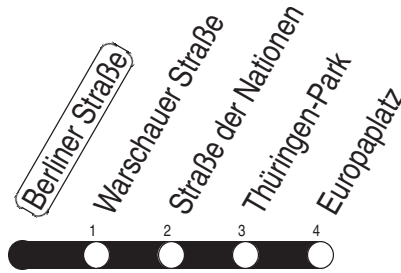

1, N1 Berliner Straße

Richtung: Europaplatz

gültig ab / valid from:
04.11.2024

Fahrzeit in Minuten / journey time (min)

Stunde <i>hour</i>	Montag – Donnerstag <i>Mondays to Thursdays</i>	Freitag <i>Fridays</i>	Samstag <i>Saturdays</i>	Sonntag / Feiertag <i>Sundays / Public holidays</i>
2			45 _N	45 _N
3			45 _N	45 _N
4	45 _N	45 _N	45 _N	45 _N
5	32 47	32 47	45 _N	45 _N
6	02 17 31 41 51	02 17 31 41 51		
7	01 11 21 31 41 51	01 11 21 31 41 51		
8	01 21 41	01 21 41		
9	01 21 41	01 21 41		
10	01 21 41	01 21 41		
11	01 21 41	01 21 41		
12	01 21 41	01 21 41		
13	01 21 41	01 21 41		
14	01 21 41	01 21 41		
15	01 21 41	01 21 41		
16	01 21 41	01 21 41		
17	01 21 41	01 21 41		
18	01 21	01 21		
19				
20				
21				
22				
23				
0				
1		45 _N	45 _N	

N : Linie N1

Diese Linie verkehrt am 17.04., 30.04. und 28.05.2025 wie Freitag.

Diese Linie verkehrt am 18.04., 20.04. und 08.06.2025 ab 20:00 Uhr wie Samstag.

Diese Linie verkehrt an Heiligabend bis 17:00 Uhr und an Silvester bis 23:00 Uhr wie Samstag, anschließend nach Sonderfahrplan.

Diese Linie verkehrt am 19.09., 02.10., 30.10.2024, 17.04., 30.04. und 28.05.2025 wie Freitag.
 Diese Linie verkehrt am 20.09.2024, 18.04., 20.04. und 08.06.2025 ab 20:00 Uhr wie Samstag.
 Heiligabend bis 17:00 Uhr und Silvester bis 23:00 Uhr wie Samstag, anschließend nach Sonderfahrplan.
 Schulferien in Thüringen: 30.09. - 11.10.2024, 23.12.2024 - 03.01.2025, 03.02. - 07.02.2025, 07.04. - 17.04.2025, 30.05.2025, 30.06. - 08.08.2025