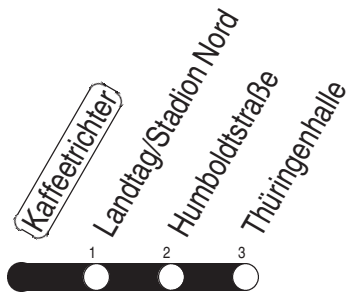

# Kaffeetrichter

Richtung: Thüringenhalle

gültig ab / valid from:  
04.11.2024

Fahrzeit in Minuten / journey time (min)

Stunde <i>hour</i>	Montag – Donnerstag <i>Mondays to Thursdays</i>	Freitag <i>Fridays</i>	Samstag <i>Saturdays</i>	Sonntag / Feiertag <i>Sundays / Public holidays</i>
5	20 35 50	20 35 50	59	59
6	05 18 31 41 51	05 18 31 41 51	19 44	19 49
7	01 11 21 31 41 51	01 11 21 31 41 51	04 24 44	19 49
8	11 31 51	11 31 51	04 24 44	19 44
9	11 31 51	11 31 51	00 21 36 51	04 24 44
10	11 31 51	11 31 51	06 21 36 51	04 24 44
11	11 31 51	11 31 51	06 21 36 51	00 20 35 50
12	11 31 51	11 31 51	06 21 36 51	05 20 35 50
13	11 31 51	11 31 51	06 21 36 51	05 20 35 50
14	11 31 51	11 31 51	06 21 36 51	05 20 35 50
15	11 31 51	11 31 51	06 21 36 51	05 20 35 50
16	11 31 51	11 31 51	06 21 36 51	05 20 35 50
17	11 31 51	11 31 51	06 21 36 51	05 20 35 50
18	11 36 51	11 36 51	06 21 36 51	05 20 35 50
19	06 21 36 51	06 21 36 51	06 21 36 51	05 20 35 51
20	04 24 44	04 24 44	04 24 44	19 49
21	04 24 44	04 24 44	04 24 44	19 49
22	04 24 49	04 24 44	04 24 44	19 49
23	19 49	04 24 44	04 24 44	19 49
0	19	04 24	04 24	19

Diese Linie verkehrt am 17.04., 30.04. und 28.05.2025 wie Freitag.  
 Diese Linie verkehrt am 18.04., 20.04. und 08.06.2025 ab 20:00 Uhr wie Samstag.  
 Diese Linie verkehrt an Heiligabend bis 17:00 Uhr und an Silvester bis 23:00 Uhr wie Samstag, anschließend nach Sonderfahrplan.  
 Schulferien in Thüringen: 23.12.2024 - 03.01.2025, 03.02. - 07.02.2025, 07.04. - 17.04.2025, 30.05.2025, 30.06. - 08.08.2025