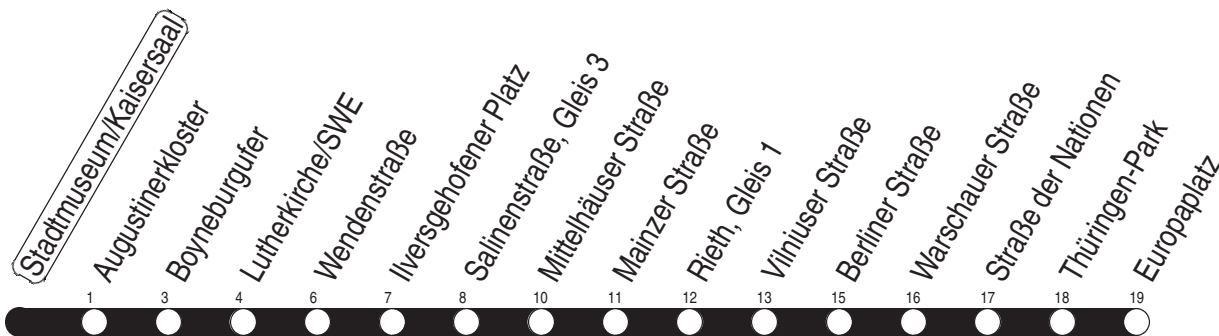

Tram

1, N1

Stadtmuseum/Kaisersaal

Richtung: Europaplatz

gültig ab / valid from:
04.11.2024

Fahrzeit in Minuten / journey time (min)

Stunde hour	Montag – Donnerstag Mondays to Thursdays	Freitag Fridays	Samstag Saturdays	Sonntag / Feiertag Sundays / Public holidays
2			31_N	31_N
3			31_N	31_N
4	31_N	31_N	31_N	31_N
5	17 32 47	17 32 47	31_N	31_N
6	02 16 26 36 46 56	02 16 26 36 46 56	01_R 31_R 51_R	01_R 31_R
7	06 16 26 36 46 56_R	06 16 26 36 46 56_R	11_R 31_R 51_R	01_R 31_R
8	06 16_R 26 36_R 46 56_R	06 16_R 26 36_R 46 56_R	11_R 31_R 51_R	01_R 31_R 51_R
9	06 16_R 26 36_R 46 56_R	06 16_R 26 36_R 46 56_R	02_R 17_R 32_R 47_R	11_R 31_R 51_R
10	06 16_R 26 36_R 46 56_R	06 16_R 26 36_R 46 56_R	02_R 17_R 32_R 47_R	11_R 31_R 51_R
11	06 16_R 26 36_R 46 56_R	06 16_R 26 36_R 46 56_R	02_R 17_R 32_R 47_R	02_R 17_R 32_R 47_R
12	06 16_R 26 36_R 46 56_R	06 16_R 26 36_R 46 56_R	02_R 17_R 32_R 47_R	02_R 17_R 32_R 47_R
13	06 16_R 26 36_R 46 56_R	06 16_R 26 36_R 46 56_R	02_R 17_R 32_R 47_R	02_R 17_R 32_R 47_R
14	06 16_R 26 36_R 46 56_R	06 16_R 26 36_R 46 56_R	02_R 17_R 32_R 47_R	02_R 17_R 32_R 47_R
15	06 16_R 26 36_R 46 56_R	06 16_R 26 36_R 46 56_R	02_R 17_R 32_R 47_R	02_R 17_R 32_R 47_R
16	06 16_R 26 36_R 46 56_R	06 16_R 26 36_R 46 56_R	02_R 17_R 32_R 47_R	02_R 17_R 32_R 47_R
17	06 16_R 26 36_R 46 56_R	06 16_R 26 36_R 46 56_R	02_R 17_R 32_R 47_R	02_R 17_R 32_R 47_R
18	06 17_R 32_R 47_R	06 17_R 32_R 47_R	02_R 17_R 32_R 47_R	02_R 17_R 32_R 47_R
19	02_R 17_R 32_R 51_R	02_R 17_R 32_R 51_R	02_R 17_R 32_R 51_R	02_R 17_R 32_R
20	11_R 31_R 51_R	11_R 31_R 51_R	11_R 31_R 51_R	01_R 31_R
21	11_R 31_R 51_R	11_R 31_R 51_R	11_R 31_R 51_R	01_R 31_R
22	11_R 31_R	11_R 31_R 51_R	11_R 31_R 51_R	01_R 31_R
23	01_R 31_R	11_R 31_R 51_R	11_R 31_R 51_R	01_R 31_R
0	01_R 31_R	11_R 31_R	11_R 31_R	01_R 31_R
1		31_N	31_N	

N : Linie N1

R : nur bis Rieth

Diese Linie verkehrt am 17.04., 30.04. und 28.05.2025 wie Freitag.

Diese Linie verkehrt am 18.04., 20.04. und 08.06.2025 ab 20:00 Uhr wie Samstag.

Diese Linie verkehrt an Heiligabend bis 17:00 Uhr und an Silvester bis 23:00 Uhr wie Samstag, anschließend nach Sonderfahrplan.

Schulferien in Thüringen: 23.12.2024 - 03.01.2025, 03.02. - 07.02.2025, 07.04. - 17.04.2025, 30.05.2025, 30.06. - 08.08.2025

Service-Telefon: 0361 19449
Internet: www.evag-erfurt.de
E-Mail: evag@stadtwerke-erfurt.de

Aktuelle Fahrplanauskunft
SMS an 0175 222 22 77
Kürzel: STAM