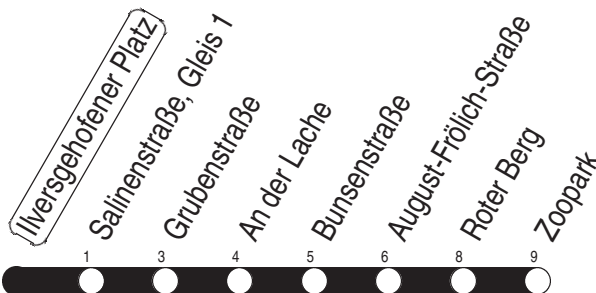

Ilversgehofener Platz

Richtung: Zoopark

gültig ab / valid from:
ab 01.08.2024

Fahrzeit in Minuten / journey time (min)

Stunde hour	Montag – Donnerstag Mondays to Thursdays	Freitag Fridays	Samstag Saturdays	Sonntag / Feiertag Sundays / Public holidays
3	08 _G	08 _G		
4	27 42 57	27 42 57	08 57	08
5	09 21 31 46	09 21 31 46	12 42	12 57
6	01 16 28 38 48 58	01 16 28 38 48 58	12 25 50	25 55
7	08 18 _G 20 _● 28 _G 30 _● 38 48 55 58	08 18 _G 20 _● 28 _G 30 _● 38 48 55 58	00 10 30 50	25 55
8	08 18 28 38 48 58	08 18 28 38 48 58	10 30 50	12 25 50
9	08 18 28 38 48 58	08 18 28 38 48 58	02 17 32 47	10 30 50
10	08 18 28 38 48 58	08 18 28 38 48 58	02 17 32 47	10 30 50
11	08 18 28 38 48 58	08 18 28 38 48 58	02 17 32 47	01 16 31 46
12	08 18 28 38 48 58	08 18 28 38 48 58	02 17 32 47	01 16 31 46
13	08 18 28 38 48 58	08 18 28 38 48 58	02 17 32 47	01 16 31 46
14	08 18 28 38 48 58	08 18 28 38 48 58	02 17 32 47	01 16 31 46
15	08 18 28 38 48 58	08 18 28 38 48 58	02 17 32 47	01 16 31 46
16	08 18 28 38 48 58	08 18 28 38 48 58	02 17 32 47	01 16 31 46
17	08 18 28 38 48 58	08 18 28 38 48 58	02 17 32 47	01 16 31 46 59
18	05 08 18 32 47	05 08 18 32 47	02 17 32 47	01 16 31 46
19	02 17 32 49	02 17 32 49	02 17 32 49	01 16 31 46
20	10 30 50	10 30 50	10 30 50	01 25 55
21	10 30 50	10 30 50	10 30 50	25 55
22	10 30 55	10 30 50	10 30 50	25 55
23	25 55	10 30 50	10 30 50	25 55
0	25 43	10 30 48	10 30 48	25
1	08	08	08	08

G : nur bis Grubenstraße
● : an Schultagen

○ : nicht an Schultagen

Diese Linie verkehrt am 19.09., 02.10., 30.10.2024, 17.04., 30.04. und 28.05.2025 wie Freitag.

Diese Linie verkehrt am 20.09.2024, 18.04., 20.04. und 08.06.2025 ab 20:00 Uhr wie Samstag.

Heiligabend bis 17:00 Uhr und Silvester bis 23:00 Uhr wie Samstag, anschließend nach Sonderfahrplan.

Schulferien in Thüringen: 30.09. - 11.10.2024, 23.12.2024 - 03.01.2025, 03.02. - 07.02.2025, 07.04. - 17.04.2025, 30.05.2025, 30.06. - 08.08.2025