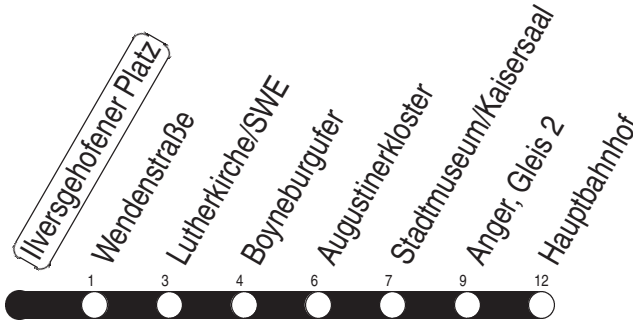

Ilversgehofener Platz

Richtung: Hauptbahnhof

gültig ab / valid from:
ab 01.08.2024

Fahrzeit in Minuten / journey time (min)

Stunde hour	Montag – Donnerstag Mondays to Thursdays	Freitag Fridays	Samstag Saturdays	Sonntag / Feiertag Sundays / Public holidays
2	42 _B	42 _B		
3				
4	45 _T	45 _T	46	46
5	00 15 30 _T 35 45 59	00 15 30 _T 35 45 59	16 41 46	46
6	13 23 33 43 53 _{B●} 53 _○	13 23 33 43 53 _{B●} 53 _○	17 37 57	17 47
7	03 _{B●} 03 _○ 13 23 33 43 53	03 _{B●} 03 _○ 13 23 33 43 53	17 37 57	17 47
8	03 13 23 33 43 53	03 13 23 33 43 53	17 37 58	17 37 57
9	03 13 23 33 43 53	03 13 23 33 43 53	15 30 45	17 37 57
10	03 13 23 33 43 53	03 13 23 33 43 53	00 15 30 45	17 37 58
11	03 13 23 33 43 53	03 13 23 33 43 53	00 15 30 45	15 30 45
12	03 13 23 33 43 53	03 13 23 33 43 53	00 15 30 45	00 15 30 45
13	03 13 23 33 43 53	03 13 23 33 43 53	00 15 30 45	00 15 30 45
14	03 13 23 33 43 53	03 13 23 33 43 53	00 15 30 45	00 15 30 45
15	03 13 23 33 43 53	03 13 23 33 43 53	00 15 30 45	00 15 30 45
16	03 13 23 33 43 53	03 13 23 33 43 53	00 15 30 45	00 15 30 45
17	03 13 23 33 43 53	03 13 23 33 43 53	00 15 30 45	00 15 30 45
18	03 15 30 45	03 15 30 45	00 15 30 36 45	00 15 30 45
19	00 15 30 36 _w 44 57	00 15 30 36 _w 44 57	00 15 30 44 _w 57	00 15 30 47
20	17 37 57	17 37 57	17 37 57	17 47
21	17 37 57	17 37 57	17 37 57	17 47
22	17 29 _s 47	17 37 57	17 37 57	17 47
23	17 47	17 37 57	17 37 57	17 47
0	17 47 _w	17 _w 29 _s 47 _w	17 _w 29 _s 47 _w	17 47 _w
1	07 _s 27 _s	07 _s 27 _s	07 _s 27 _s	27 _s

- B : ab Anger weiter bis Brühler Garten/Lutherstraße
- s : nur bis Lutherkirche/SWE
- T : Linie 1 - ab Hauptbahnhof weiter bis Thüringenhalle
- w : Linie 3 - ab Hauptbahnhof weiter bis Urbicher Kreuz
- : an Schultagen
- : nicht an Schultagen