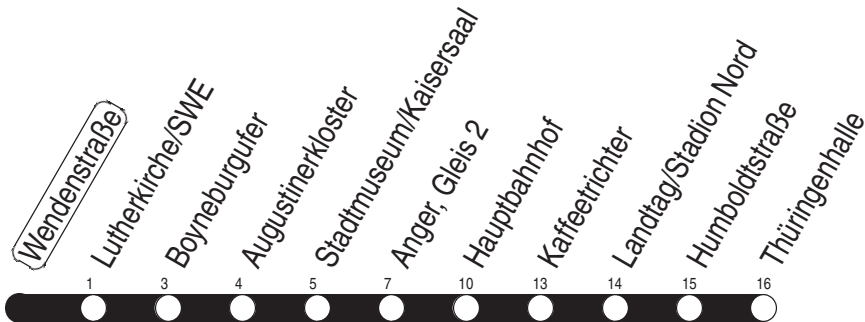

Tram

1, N1 Wendenstraße

Richtung: Thüringenhalle

gültig ab / valid from:
04.11.2024

Fahrzeit in Minuten / journey time (min)

Stunde hour	Montag – Donnerstag Mondays to Thursdays	Freitag Fridays	Samstag Saturdays	Sonntag / Feiertag Sundays / Public holidays
2			21_N	21_N
3			21_N	21_N
4	21_N	21_N	21_N	21_N
5	08 23 38 53	08 23 38 53	21_N	21_N
6	06 18 28 38 48 58	06 18 28 38 48 58	05 28 48	05 35
7	08 18 28 38 48_B 58	08 18 28 38 48_B 58	08 28 48	05 35
8	08_B 18 28_B 38 48_B 58	08_B 18 28_B 38 48_B 58	08 28 48	05 28 48
9	08_B 18 28_B 38 48_B 58	08_B 18 28_B 38 48_B 58	08 23 38 53	08 28 48
10	08_B 18 28_B 38 48_B 58	08_B 18 28_B 38 48_B 58	08 23 38 53	08 28 48
11	08_B 18 28_B 38 48_B 58	08_B 18 28_B 38 48_B 58	08 23 38 53	08 23 38 53
12	08_B 18 28_B 38 48_B 58	08_B 18 28_B 38 48_B 58	08 23 38 53	08 23 38 53
13	08_B 18 28_B 38 48_B 58	08_B 18 28_B 38 48_B 58	08 23 38 53	08 23 38 53
14	08_B 18 28_B 38 48_B 58	08_B 18 28_B 38 48_B 58	08 23 38 53	08 23 38 53
15	08_B 18 28_B 38 48_B 58	08_B 18 28_B 38 48_B 58	08 23 38 53	08 23 38 53
16	08_B 18 28_B 38 48_B 58	08_B 18 28_B 38 48_B 58	08 23 38 53	08 23 38 53
17	08_B 18 28_B 38 48_B 58	08_B 18 28_B 38 48_B 58	08 23 38 53	08 23 38 53
18	08_B 23 38 53	08_B 23 38 53	08 23 38 53	08 23 38 53
19	08 23 38 50	08 23 38 50	08 23 38 50	08 23 39
20	08 28 48	08 28 48	08 28 48	05 35
21	08 28 48	08 28 48	08 28 48	05 35
22	08 35	08 28 48	08 28 48	05 35
23	05 35	08 28 48	08 28 48	05 35
0	05 35_s	08 28_w	08 28_w	05 35_s
1		21_N	21_N	

B : ab Anger weiter bis Brühler Garten
N : Linie N1 - ab Anger weiter als Linie N3 bis Urbicher Kreuz über Wiesenhügel

s : nur bis Lutherkirche/SWE
w : ab Anger weiter bis Urbicher Kreuz

Diese Linie verkehrt am 17.04., 30.04. und 28.05.2025 wie Freitag.
Diese Linie verkehrt am 18.04., 20.04. und 08.06.2025 ab 20:00 Uhr wie Samstag.
Diese Linie verkehrt an Heiligabend bis 17:00 Uhr und an Silvester bis 23:00 Uhr wie Samstag, anschließend nach Sonderfahrplan.
Schulferien in Thüringen: 23.12.2024 - 03.01.2025, 03.02. - 07.02.2025, 07.04. - 17.04.2025, 30.05.2025, 30.06. - 08.08.2025

Service-Telefon: 0361 19449
Internet: www.evag-erfurt.de
E-Mail: evag@stadtwerke-erfurt.de

Aktuelle Fahrplanauskunft
SMS an 0175 222 22 77
Ⓜ Kürzel: WENS