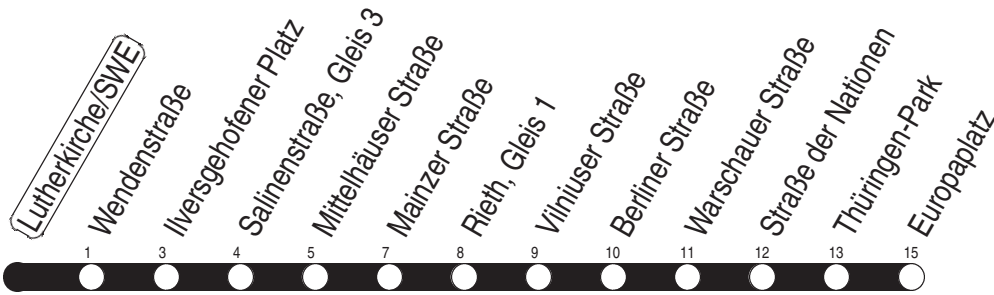

Tram

1, N1 Lutherkirche/SWE

Richtung: Europaplatz

gültig ab / valid from:
04.11.2024

Fahrzeit in Minuten / journey time (min)

Stunde hour	Montag – Donnerstag Mondays to Thursdays	Freitag Fridays	Samstag Saturdays	Sonntag / Feiertag Sundays / Public holidays
2			35N	35N
3			35N	35N
4	35N	35N	35N	35N
5	21 36 51	21 36 51	35N	35N
6	06 20 31 41 51	06 20 31 41 51	05 _R 35 _R 55 _R	05 _R 35 _R
7	01 11 21 31 41 51	01 11 21 31 41 51	15 _R 35 _R 55 _R	05 _R 35 _R
8	01 _R 11 21 _R 31 41 _R 51	01 _R 11 21 _R 31 41 _R 51	15 _R 35 _R 55 _R	05 _R 35 _R 55 _R
9	01 _R 11 21 _R 31 41 _R 51	01 _R 11 21 _R 31 41 _R 51	07 _R 22 _R 37 _R 52 _R	15 _R 35 _R 55 _R
10	01 _R 11 21 _R 31 41 _R 51	01 _R 11 21 _R 31 41 _R 51	07 _R 22 _R 37 _R 52 _R	15 _R 35 _R 55 _R
11	01 _R 11 21 _R 31 41 _R 51	01 _R 11 21 _R 31 41 _R 51	07 _R 22 _R 37 _R 52 _R	06 _R 21 _R 36 _R 51 _R
12	01 _R 11 21 _R 31 41 _R 51	01 _R 11 21 _R 31 41 _R 51	07 _R 22 _R 37 _R 52 _R	06 _R 21 _R 36 _R 51 _R
13	01 _R 11 21 _R 31 41 _R 51	01 _R 11 21 _R 31 41 _R 51	07 _R 22 _R 37 _R 52 _R	06 _R 21 _R 36 _R 51 _R
14	01 _R 11 21 _R 31 41 _R 51	01 _R 11 21 _R 31 41 _R 51	07 _R 22 _R 37 _R 52 _R	06 _R 21 _R 36 _R 51 _R
15	01 _R 11 21 _R 31 41 _R 51	01 _R 11 21 _R 31 41 _R 51	07 _R 22 _R 37 _R 52 _R	06 _R 21 _R 36 _R 51 _R
16	01 _R 11 21 _R 31 41 _R 51	01 _R 11 21 _R 31 41 _R 51	07 _R 22 _R 37 _R 52 _R	06 _R 21 _R 36 _R 51 _R
17	01 _R 11 21 _R 31 41 _R 51	01 _R 11 21 _R 31 41 _R 51	07 _R 22 _R 37 _R 52 _R	06 _R 21 _R 36 _R 51 _R
18	01 _R 11 22 _R 37 _R 52 _R	01 _R 11 22 _R 37 _R 52 _R	07 _R 22 _R 37 _R 52 _R	06 _R 21 _R 36 _R 51 _R
19	07 _R 22 _R 37 _R 56 _R	07 _R 22 _R 37 _R 56 _R	07 _R 22 _R 37 _R 56 _R	06 _R 21 _R 36 _R
20	15 _R 35 _R 55 _R	15 _R 35 _R 55 _R	15 _R 35 _R 55 _R	05 _R 35 _R
21	15 _R 35 _R 55 _R	15 _R 35 _R 55 _R	15 _R 35 _R 55 _R	05 _R 35 _R
22	15 _R 35 _R	15 _R 35 _R 55 _R	15 _R 35 _R 55 _R	05 _R 35 _R
23	05 _R 35 _R	15 _R 35 _R 55 _R	15 _R 35 _R 55 _R	05 _R 35 _R
0	05 _R 35 _R	15 _R 35 _R	15 _R 35 _R	05 _R 35 _R
1		35N	35N	